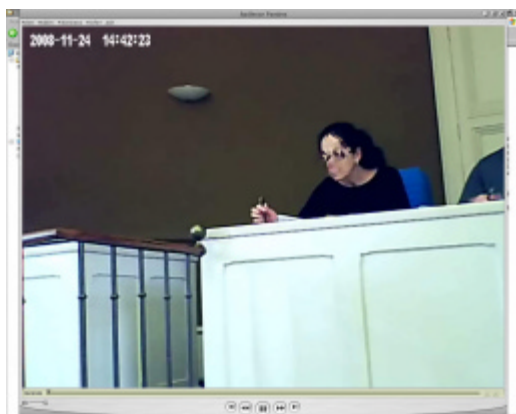

Caméra Stylo HD 720P Pen Camera

- **Caméra & Microphone cachés**
- **Stylo opérationnel**
- **Enregistreur MJPEG intégré**
- **Résolution 1280x720 sans corrélation**
- **Transferts par USB-2.0**
- **Mémoire 4 Go (autonomie 4h00)**
- **Batterie Li-Ion intégrée**

Ce stylo bille banal intègre une micro caméra couleur, un microphone audio, un enregistreur audio/vidéo numérique MJEG Haute Résolution avec une mémoire de 4 Go, et une batterie Li-Ion rechargeable. Il permet la capture vidéo, audio et vidéo, ou audio seul.

Il permet de garder des traces de tout entretien ou évènement de la vie courante, et évitera bien des discussions à posteriori ...!

SPECIFICATIONS	Pen Camera 720P 4Go réf. SP060-HD
Capteur	1/4" Couleur CMOS MégaPixels
Résolution Vidéo	1280 x 720 pixels / 25 images/sec.
Résolution Photo	JPEG en 3264 x 2448 pixels
Audio	Microphone interne, sensibilité 59 dB
Mémoire interne	4 Go soit 4H00 d'autonomie audio / vidéo
Format des fichiers vidéo	AVI, compatible tout média player Windows
Objectif	Pinhole invisible 3,7 mm (horiz. env. 55°)
Contrôle de Gain	Automatique – AGC 18 dB maxi
Shutter Electronique	Automatique de 1/50 ~ 1/100,000 seconde
Alimentation électrique	Batterie Li-ion 3,7 Volts / 160 mA recharge sur USB (5VDC)
Temp. utilisation / stockage	-20? ~ 50? / -30? ~ 60?
Recharge et Relecture	Sur tout PC par le port USB-2.0

- A: Caméra invisible
- B: Microphone
- C: Connecteur USB (Recharge et relecture)
- D: Bouton discret Marche/Arrêt/Rec/Stop
- E: LED indicateur d'état (au dos du stylo)
- F: Commutateur de mode (vidéo, photo, audio)

Accessoires livrés :

- Manuel utilisateur en français
- Chargeur externe supplémentaire
- Cordon USB prolongateur

Les images sont de bonne qualité même en faible lumière.