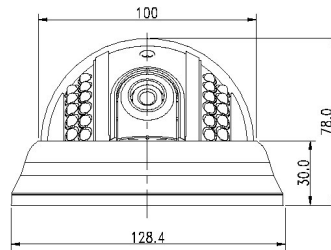

- La mesure du bruit dans l'image et du niveau de gain lors de la baisse de luminosité
- La mesure de la lumière par un photorécepteur séparé

Pas de réflexion de la lumière IR

Objectif 100% isolé

Modèle	SK-D100IR/M400X
Capteur	CCD 1/3" Sony Ex-View HAD, 752 x 582 pixels utiles
Résolution	480 LTV en couleur (mode Jour), 570 LTV en N&B (mode Nuit)
Sensibilité @F/1.2	0,25 lux en couleur, 0,01 lux en N&B sans éclairage, 0 lux jusqu'à 20 m avec LED IR
Rapport S / B	> 48 dB, AGC Off
Réglages manuels	AGC on/off - BLC (anti contre-jour) on/off - Shutter fixe 1/120 s (Flickerless)
Réglages automatiques	Mode Jour / Nuit - Sutter électronique de 1/50s à 1/100.000s
Zoom électronique	Grossissement x1, x2 ou x3 par dip ou commande externe
Vidéo	Sortie composite PAL 1Vcc / 75 ohms
Orientation	90° vertical / 359° horizontal
Alimentation	+12 VDC +/- 10% - Consommation moyenne 160 mA / maxi 520 mA si moteur J/N
Options	Audio, vidéo NTSC