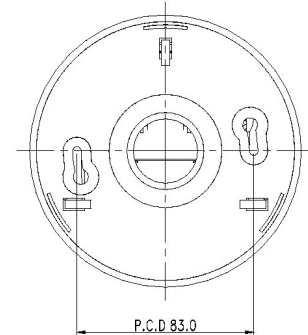

Mise au point parfaite en lumière du jour comme en mode nuit IR grâce à une correction de focus en fonction de la longueur d'onde par un filtre spécial.

La commande de basculement du filtre Jour / Nuit tient compte de 2 paramètres corrélés :

- La mesure du bruit dans l'image et du niveau de gain lors de la baisse de luminosité
- La mesure de la lumière par un photorécepteur séparé

Pas de réflexion de la lumière IR

Objectif 100% isolé

Modèle	SK-D100IR/M400X
Capteur	CCD 1/3" Sony Ex-View HAD, 752 x 582 pixels utiles
Résolution	480 LTV en couleur (mode Jour), 570 LTV en N&B (mode Nuit)
Sensibilité @F/1.2	0,25 lux en couleur, 0,01 lux en N&B sans éclairage, 0 lux jusqu'à 20 m avec LED IR
Rapport S / B	> 48 dB, AGC Off
Réglages manuels	AGC on/off - BLC (anti contre-jour) on/off - Shutter fixe 1/120 s (Flickerless)
Réglages automatiques	Mode Jour / Nuit - Sutter électronique de 1/50s à 1/100.000s
Zoom électronique	Grossissement x1, x2 ou x3 par dip ou commande externe
Vidéo	Sortie composite PAL 1Vcc / 75 ohms
Orientation	90° vertical / 359° horizontal
Alimentation	+12 VDC +/- 10% - Consommation moyenne 160 mA / maxi 520 mA si moteur J/N
Options	Audio, vidéo NTSC