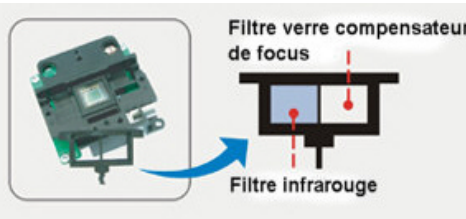

Caméra Dôme fixe Jour / Nuit avec Eclairage SK-D100IR/M400X

- **Caméra couleur haute résolution**
- **Fonction Jour / Nuit par filtre escamotable**
- **Sensibilité 0 lux jusqu'à 20 m**
- **Eclairage à 20 mètres par 22 LED IR**
- **Système d'ouverture et d'orientation rapide**
- **Objectif Varifocale manuel**
- **Zoom numérique x1, x2, x3**

Mise au point parfaite en lumière du jour comme en mode nuit IR grâce à une correction de focus en fonction de la longueur d'onde par un filtre spécial.

La commande de basculement du filtre Jour / Nuit tient compte de 2 paramètres corrélés :

- La mesure du bruit dans l'image et du niveau de gain lors de la baisse de luminosité
- La mesure de la lumière par un photorécepteur séparé

Pas de réflexion de la lumière IR

Objectif 100% isolé

Modèle	SK-D100IR/M400X
Capteur	CCD 1/3" Sony Ex-View HAD, 752 x 582 pixels utiles
Résolution	480 LTV en couleur (mode Jour), 570 LTV en N&B (mode Nuit)
Sensibilité @F/1.2	0,25 lux en couleur, 0,01 lux en N&B sans éclairage, 0 lux jusqu'à 20 m avec LED IR
Rapport S / B	> 48 dB, AGC Off
Réglages manuels	AGC on/off - BLC (anti contre-jour) on/off - Shutter fixe 1/120 s (Flickerless)
Réglages automatiques	Mode Jour / Nuit - Sutter électronique de 1/50s à 1/100.000s
Zoom électronique	Grossissement x1, x2 ou x3 par dip ou commande externe
Vidéo	Sortie composite PAL 1Vcc / 75 ohms
Orientation	90° vertical / 359° horizontal
Alimentation	+12 VDC +/- 10% - Consommation moyenne 160 mA / maxi 520 mA si moteur J/N
Options	Audio, vidéo NTSC