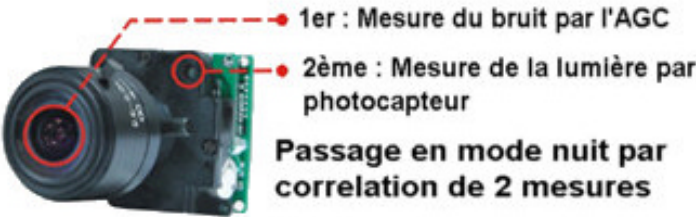

Caméra Dôme fixe Jour / Nuit avec Eclairage SK-D100IR/M400X

- **Caméra couleur haute résolution**
- **Fonction Jour / Nuit par filtre escamotable**
- **Sensibilité 0 lux jusqu'à 20 m**
- **Eclairage à 20 mètres par 22 LED IR**
- **Système d'ouverture et d'orientation rapide**
- **Objectif Varifocale manuel**
- **Zoom numérique x1, x2, x3**

Mise au point parfaite en lumière du jour comme en mode nuit IR grâce à une correction de focus en fonction de la longueur d'onde par un filtre spécial.

La commande de basculement du filtre Jour / Nuit tient compte de 2 paramètres corrélés :

- La mesure du bruit dans l'image et du niveau de gain lors de la baisse de luminosité
- La mesure de la lumière par un photorécepteur séparé

Pas de réflexion de la lumière IR

Objectif 100% isolé

Modèle	SK-D100IR/M400X
Capteur	CCD 1/3" Sony Ex-View HAD, 752 x 582 pixels utiles
Résolution	480 LTV en couleur (mode Jour), 570 LTV en N&B (mode Nuit)
Sensibilité @F/1.2	0,25 lux en couleur, 0,01 lux en N&B sans éclairage, 0 lux jusqu'à 20 m avec LED IR
Rapport S / B	> 48 dB, AGC Off
Réglages manuels	AGC on/off - BLC (anti contre-jour) on/off - Shutter fixe 1/120 s (Flickerless)
Réglages automatiques	Mode Jour / Nuit - Sutter électronique de 1/50s à 1/100.000s
Zoom électronique	Grossissement x1, x2 ou x3 par dip ou commande externe
Vidéo	Sortie composite PAL 1Vcc / 75 ohms
Orientation	90° vertical / 359° horizontal
Alimentation	+12 VDC +/- 10% - Consommation moyenne 160 mA / maxi 520 mA si moteur J/N
Options	Audio, vidéo NTSC