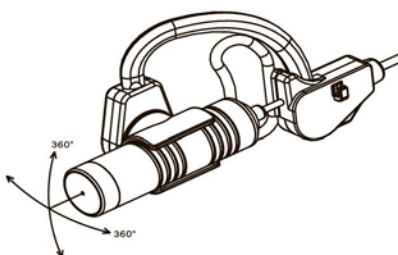

Elle s'utilise connectée directement par un seul câble sur les mini enregistreurs PV-500EVO ou PV-1000, mais aussi vers les émetteurs / récepteurs TBR-1255. L'alimentation, la vidéo et le son sont transportés via ce même câble.

### Exemple de poses de la caméra ER-18

### Supports orientables livrés avec la caméra

Support pince      Support Velcro      Support serre tête

Serre-tête orientable

ER-18 connecté au mini DVR PV-500EVO