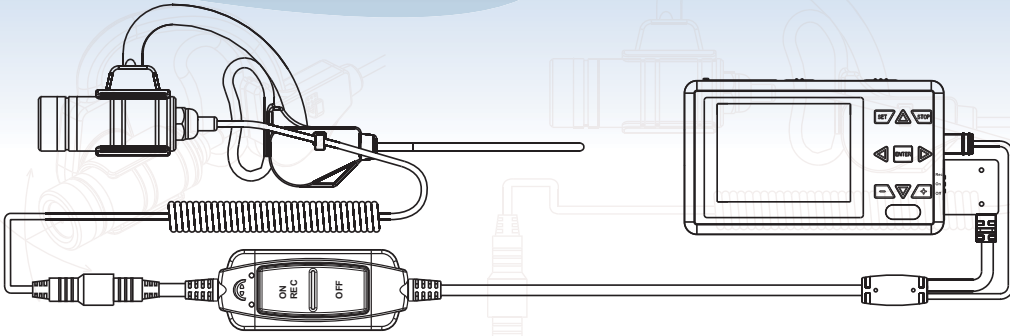

# Caméra Etanche ER-18

- **Capteur CCD haute résolution.**
- **Etanche IP 67**
- **Haute Sensibilité**
- **Microphone amovible**
- **Divers supports de fixation**
- **Cordon caméra extensible**

Mini caméra CCD couleur Haute Résolution portable sur homme ou sur véhicule, pour suivi d'intervention de maintien de l'ordre. Grâce à divers supports, cette caméra peut être embarquée sur un piéton, dans un véhicule ou bien sur des équipements tels que des casques, un uniforme, etc.....

Elle s'utilise connectée directement par un seul câble sur les mini enregistreurs PV-500EVO ou PV-1000, mais aussi vers les émetteurs / récepteurs TBR-1255. L'alimentation, la vidéo et le son sont transportés via ce même câble.

### Supports orientables livrés avec la caméra

Support pince      Support Velcro      Support serre tête

Serre-tête orientable

ER-18 connecté au mini DVR PV-500EVO

# ER-18 Head Camera

Police force

SWAT/Armed force

Fire rescues service

Security

Traning

Sports

ER-18 Camera