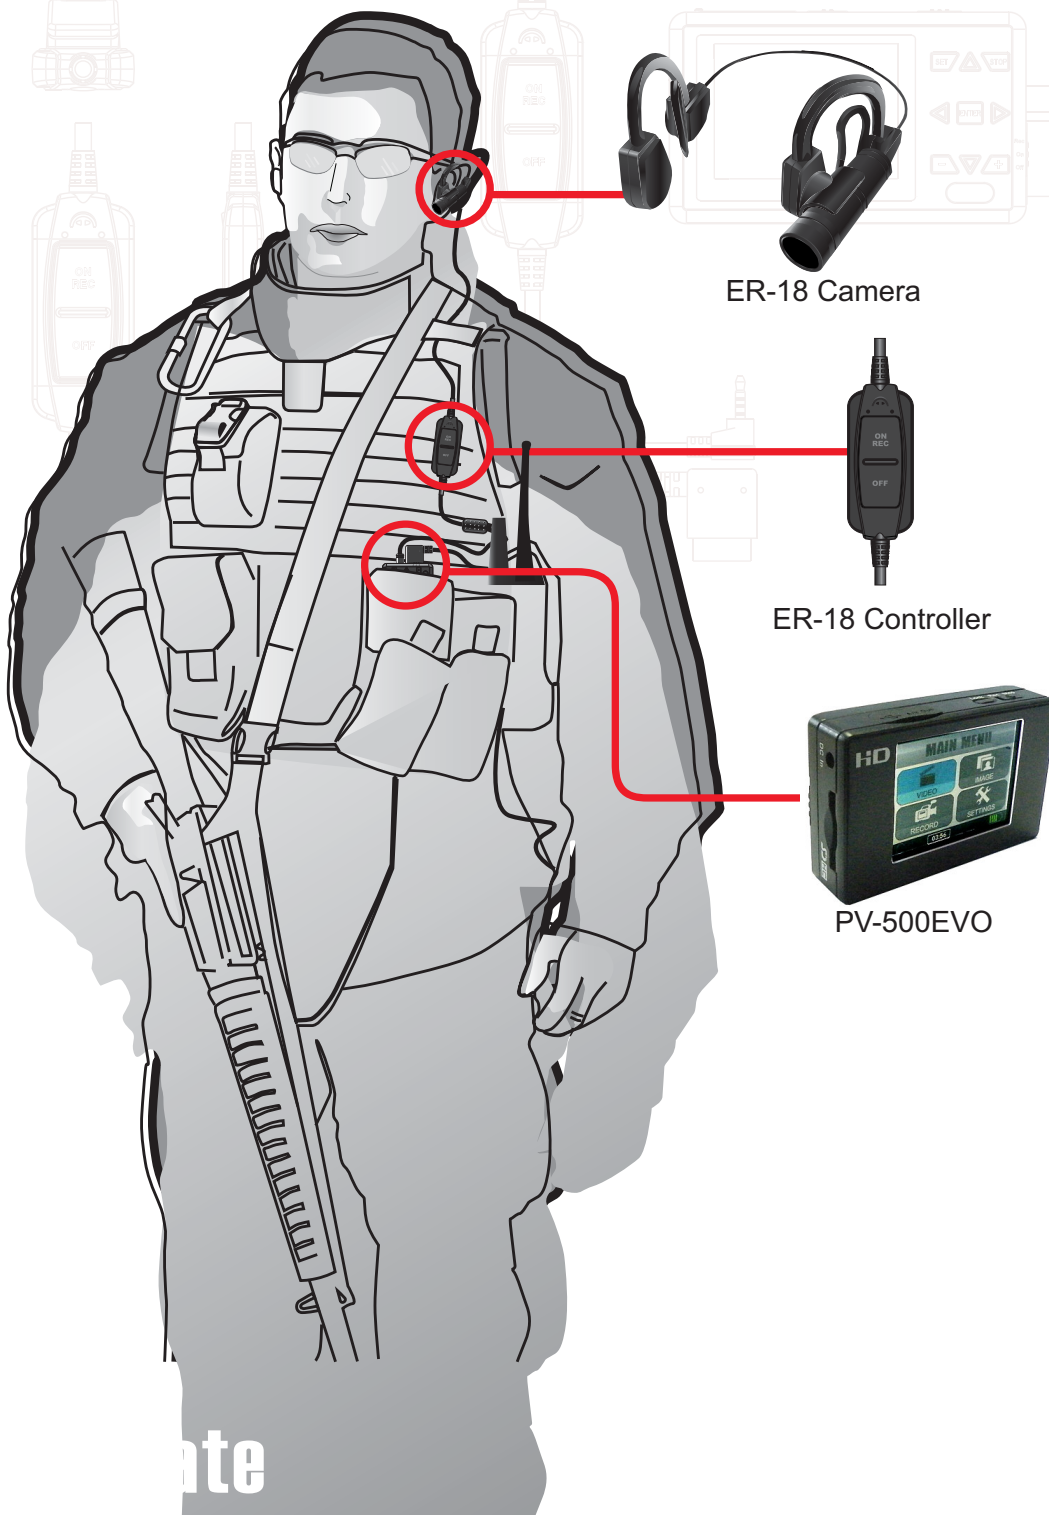

# Caméra Etanche ER-18

- **Capteur CCD haute résolution.**
- **Etanche IP 67**
- **Haute Sensibilité**
- **Microphone amovible**
- **Divers supports de fixation**
- **Cordon caméra extensible**

Mini caméra CCD couleur Haute Résolution portable sur homme ou sur véhicule, pour suivi d'intervention de maintien de l'ordre. Grâce à divers supports, cette caméra peut être embarquée sur un piéton, dans un véhicule ou bien sur des équipements tels que des casques, un uniforme, etc.....

Elle s'utilise connectée directement par un seul câble sur les mini enregistreurs PV-500EVO ou PV-1000, mais aussi vers les émetteurs / récepteurs TBR-1255. L'alimentation, la vidéo et le son sont transportés via ce même câble.

### Supports orientables livrés avec la caméra

Support pince      Support Velcro      Support serre tête

Serre-tête orientable

ER-18 connecté au mini DVR PV-500EVO

# ER-18 Head Camera

Police force

SWAT/Armed force

Fire rescues service

Security

Traning

Sports

ER-18 Camera