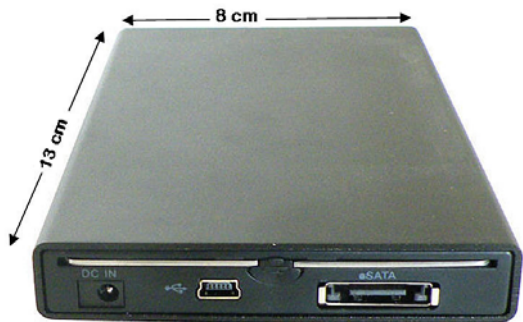

Cartouches Disque Dur USB-2.0

Cartouche disque dur

Certains de nos dispositifs d'enregistrement ou de prise de vue utilisent des disques durs de stockage via l'interface USB-2.0.

Ces cartouches disques durs, petites, légères et antichocs, sont disponibles en capacité de 250Go à 2 Téraoctets.

Elles possèdent également une interface e-sata et sont livrées avec les cordons de liaison vers le dispositif d'acquisition (caméra numérique ou DVR) et vers le PC de relecture.

Les produits concernés sont notamment :

- Les caméras Numériques Megapixels de type Sanyo VCC-HD4600, VCC-HD5600, ...
- Les enregistreurs numérique DVR-3104H
- Les mini enregistreurs série SDVR-001, SDVR-002, SDVR-004

DVR-3104H avec sa cartouche extractible

SDVR-004 avec sa cartouche amovible

Etui de transport et protection en cuir

Fournitures incluses

Cordon e-Sata

Cordon USB-2.0 Data

Cordon d'alimentation complémentaire par 2ème port USB-2.0 (facultatif)