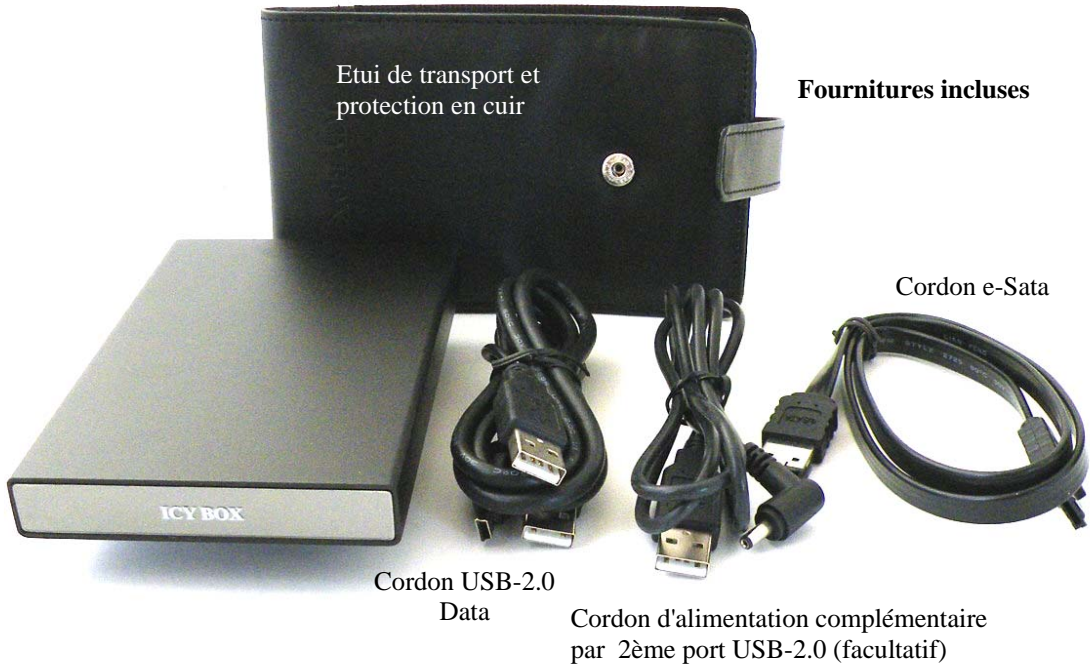

Cartouches Disque Dur USB-2.0

Cartouche disque dur

Certains de nos dispositifs d'enregistrement ou de prise de vue utilisent des disques durs de stockage via l'interface USB-2.0.

Ces cartouches disques durs, petites, légères et antichocs, sont disponibles en capacité de 250Go à 2 Téraoctets.

Elles possèdent également une interface e-sata et sont livrées avec les cordons de liaison vers le dispositif d'acquisition (caméra numérique ou DVR) et vers le PC de relecture.

Les produits concernés sont notamment :

- Les caméras Numériques Megapixels de type Sanyo VCC-HD4600, VCC-HD5600, ...
- Les enregistreurs numérique DVR-3104H
- Les mini enregistreurs série SDVR-001, SDVR-002, SDVR-004

DVR-3104H avec sa cartouche extractible

SDVR-004 avec sa cartouche amovible

Etui de transport et protection en cuir

Fournitures incluses

Cordon e-Sata

Cordon USB-2.0 Data

Cordon d'alimentation complémentaire par 2ème port USB-2.0 (facultatif)