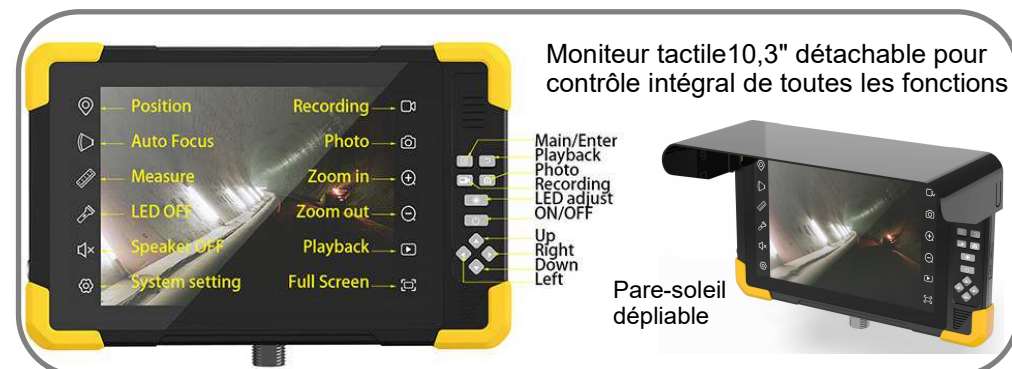

Perche d'Inspection Vidéo 4K Motorisée P&T

HD-360/4K

- Caméra UHD P&T motorisée H & V
- Immersible étanchéité IP68
- Montage sur perche ou sur câble souple
- Eclairage réglable par LED blanches ou IR
- Enregistrement photo / vidéo en 4K
- Stockage en JPEG / AVI sur μ -SD 256 Go
- Construction solide inox et carbone
- Batterie amovible autonomie 6 - 8 heures
- Moniteur & enregistreur LCD 10,3"

Tête Inox immersible

Moniteur tactile 10,3" détachable pour contrôle intégral de toutes les fonctions

Pare-soleil déplaçable

2 type d'éclairage :
Lumière blanche avec la version inox,
ou
Infrarouge 850 nm avec la version talk-back en aluminium

Perche	
Matériau	Fibre de carbone
Longueur dépliée	5,15 mètres
Longueur repliée	1,38 mètre
En option	Longueur jusqu'à 8,50 mètres
Verrouillage	Par bagues de serrage
Monture moniteur	Par vis, amovible

Moniteur Enregistreur	
Taille de l'écran	10.1" (26 cm de diagonale)
Résolution LCD	1280*800 px Compatible UHD 4K
Tactile	Dalle capacitive
Entrée vidéo	AHD & CVBS
Resolution vidéo	Enregistrement en 4K 4096 x 3112 , 2K 1920 x 1080P
Résolution photo	20MP , 16MP, 12 MO, 8MP, 5MP, 2MP
Sortie Video	HDMI: 4K (4096*2160) optionnelle
Compression	H.265
Formats images	Vidéo : AVI / Photo : JPEG
Stockage	Carte mémoire de 2GB à 256GB
language	Multiples Langues
Alimentation	DC 12V 2A pour recharge de la batterie
Batterie lithium	6500mAh (8.4V)
Autonomie	6 à 8 heures, caméra + écran allumés & opérationnels
Etanchéité	IP63
Dilmensions	30 cm x *19 cm x 1.8 cm
Poids	865 gr