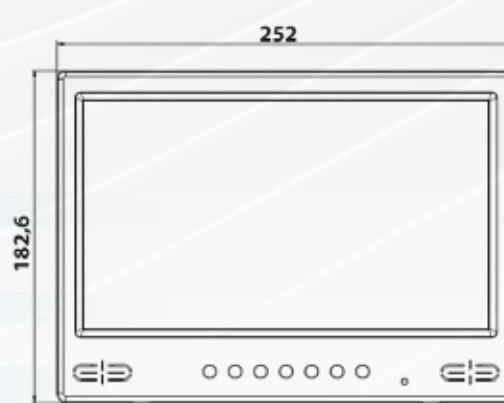

Convient aux espaces exposés au public

- Robustesse du châssis métal
- Usage certifié 24/7

Compact et ergonomique

- Moniteur petite taille, Fixation VESA

- + Châssis Métal
- + Robuste & Résistant
- + Connectique analogique & numérique
- + Ergonomique
- + Idéal pour les espaces exigus
- + Utilisation 24/7

FONCTIONS

Économie d'énergie	VESA DPMS
Mise en veille auto	Oui
PIP / POP	Non

ALIMENTATION

Alimentation	Externe, DC 12V. / 3,5 A.
Consommation Marche / Veille	6 W / 0,5 W

DIVERS

Certifications	RoHS, CE, FCC
Dalle tactile	En option
Dimensions sans pieds	252 x 183 x 27 mm
Épaisseur des bordures	-
Montage mural	VESA 75
Pied amovible	En option
Poids Net / Poids Brut	1,4 kg / 2,4 kg
Vitre de protection	En option
Télécommande	Oui
Châssis métal	Oui