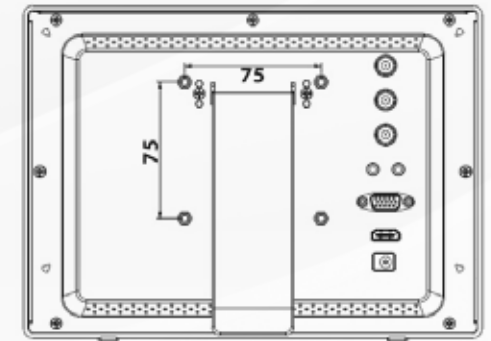

E/S PORTS

Entrées Audio	1 x stéréo jack 3.5 in
Entrées Component HDTV (YPbPr)	Non
Entrées Composite Vidéo (CVBS)	2x BNC 1.0 V pp à 75 Ohms
Entrées DVI / HDMI	1 x HDMI 1.3 in
Entrée HD-SDI	Non
Entrée VGA	1x D-Sub 15 pin ; 10,7 V pp à 75 Ohms
Autres	-
Sorties Vidéo	1 x BNC ; 1.0 V pp 75 Ohms
Sorties Audio	1 x stéréo jack 3.5 out

FONCTIONS

Économie d'énergie	VESA DPMS
Mise en veille auto	Oui
PIP / POP	Non

ALIMENTATION

Alimentation	Externe, DC 12V. / 3,5 A.
Consommation Marche / Veille	6 W / 0,5 W

DIVERS

Certifications	RoHS, CE, FCC
Dalle tactile	En option
Dimensions sans pieds	252 x 183 x 27 mm
Épaisseur des bordures	-
Montage mural	VESA 75
Pied amovible	En option
Poids Net / Poids Brut	1,4 kg / 2,4 kg
Vitre de protection	En option
Télécommande	Oui
Châssis métal	Oui