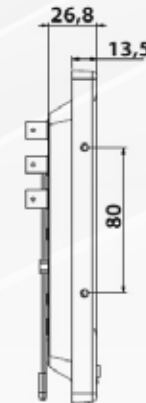

CVE 10 W

CVE 10W
Réf. 1710

DALLES

Taille (diagonale)	10,1" - 25,6 cm
Technologie d'affichage	TFT LCD Hard Coating (3H) Black Anti-Glare, Low reflection
Angles de vision	160° / 150°
Couleurs	256 000
Luminosité	350 cd/m ²
Ratio d'aspect	16/9
Ratio de Contraste	600:1
Résolution native (pixels)	1024 x 600
Temps de réponse (GTG)	12 ms
Taille image visible (L x H)	698,4 x 392,8 mm

E/S PORTS

Entrées Audio	1 x stéréo jack 3.5 in
Entrées Component HDTV (YPbPr)	Non
Entrées Composite Vidéo (CVBS)	2x BNC 1.0 V pp à 75 Ohms
Entrées DVI / HDMI	1 x HDMI 1.3 in
Entrée HD-SDI	Non
Entrée VGA	1x D-Sub 15 pin ; 10,7 V pp à 75 Ohms
Autres	-
Sorties Vidéo	1 x BNC ; 1.0 V pp 75 Ohms
Sorties Audio	1 x stéréo jack 3.5 out

FONCTIONS

Économie d'énergie	VESA DPMS
Mise en veille auto	Oui
PIP / POP	Non

ALIMENTATION

Alimentation	Externe, DC 12V. / 3,5 A.
Consommation Marche / Veille	6 W / 0,5 W

DIVERS

Certifications	RoHS, CE, FCC
Dalle tactile	En option
Dimensions sans pieds	252 x 183 x 27 mm
Épaisseur des bordures	-
Montage mural	VESA 75
Pied amovible	En option
Poids Net / Poids Brut	1,4 kg / 2,4 kg
Vitre de protection	En option
Télécommande	Oui
Châssis métal	Oui

Unité : mm