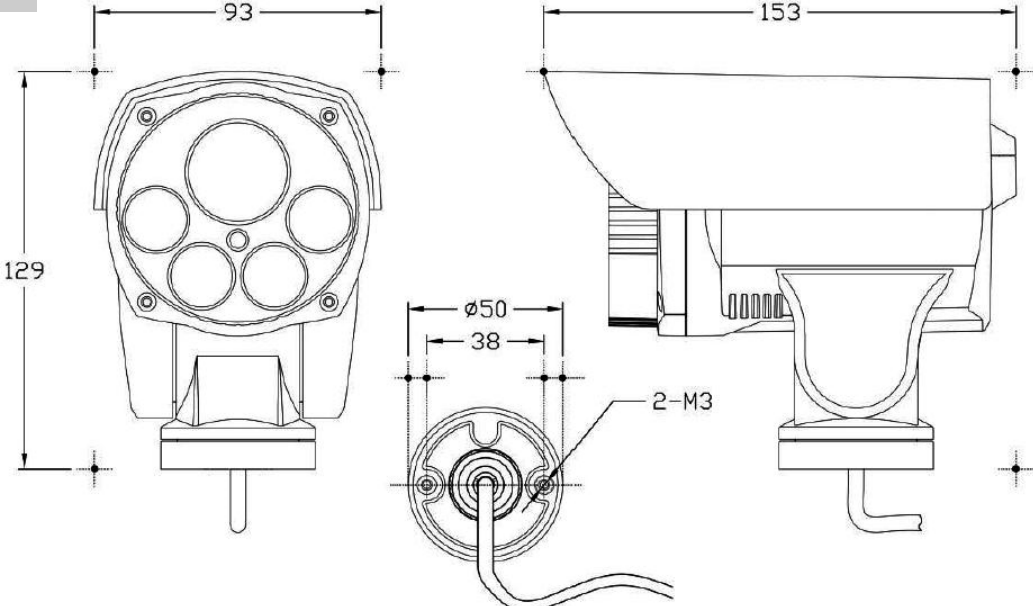

Caméra IP HD Motorisée

Mini Caméra IP HD Jour / Nuit IR motorisée au prix d'une caméra fixe

- Résolution 1280 x 960
- Capteur Sony 1/3" Exmor CMOS
- Ultra sensible 0,01 lux
- Zoom optique X4 de 2,8 à 12 mm auto iris
- Contrôle PTZ intégral par IP
- WDR, ICR, AWB, BLC, 3D-DNR, Smart IR, etc ..
- Boîtier métal étanche IP66
- Alimentation POE ou 12 VDC
- Projecteur IR 30 - 40 mètres
- Applications pour SmartPhone / iPhone

Son zoom optique X4 (+ zoom digital) et sa grande mobilité dans l'espace, conjugués avec sa haute définition et sa simplicité d'installation en font une solution de choix pour couvrir des périmètres de surveillance de 50m de diamètre et plus.

Dimensions

Spécifications

Model	DHM200IR
Camera	
Image Sensor	1/3" Sony Exmor CMOS
Effective Pixels	1280(H)×960 (V)
Electronic Shutter	AUTO, 1/25s ~ 1/100000s
Min. Illumination	0.01Lux@F1.6(AGC ON), 0Lux IR on
Day/Night	Auto/Color/(B/W)
WDR	Digital WDR
White Balance	Auto
AGC/BLC/HLC	Support
DNR	2D/3D DNR, multi-levels adjustable
OSD Menu	Support
Other	Motion, Privacy Mask, Mirror, Flip
Encode	
Embedded Solution	Ambarella A5S
Video Standard	H.264
Video Resolution	1080P@25/30fps
Video Bitrates	32Kbps - 16Mbps, VBR/CBR
Audio Standard	G.711-u
IR Led	
IR Led	4 pcs 850nm Array IR Leds
IR Distance	30-40 M
Lens	
Focal length	2.8 - 12 mm AF lens
Zoom	4x optical zoom
PTZ	
Pan/Tilt Range	Pan: 0° ~ 260°; Tilt: -5° ~ 60°
Preset Point	256
Manual Control Speed	Pan: 0.5° ~12° /s; Tilt: 0.51° ~12° /s
Preset Tour	8 lines
Pattern Scan	4 lines
Optional Function	
POE, Audio, Alarm In/Out, SD card, etc.	
Network Services	
Web	IE , Chrome, etc.
Media	CMS, Android, IOS
ONVIF	2.0 compatible
General	
Network Port	1-RJ45, 100Mbps, POE optional
Power Supply	12 VDC ± 10% (POE optional)
Power Consumption	< 15 W
Operating Temp.	-30°C-(+60)°C, 10%-90%RH