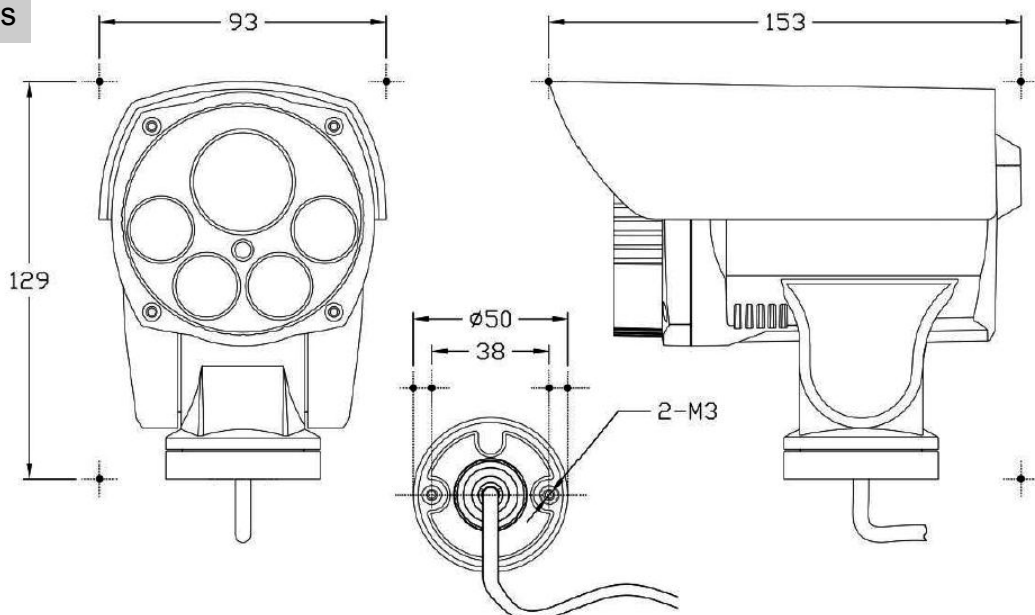

Caméra IP Full HD Motorisée

Mini Caméra IP HD Jour / Nuit IR Full HD motorisée **au prix d'une caméra fixe**

- Résolution 1920 x 1080 Full HD
- Capteur Sony 1/2.8" Exmor CMOS
- Ultra sensible 0,01 lux
- Zoom optique X10 5,1 - 51 mm auto iris
- Contrôle PTZ intégral par IP
- WDR, ICR, AWB, BLC, 3D-DNR, Smart IR, etc ..
- Boîtier métal étanche IP66
- Alimentation POE ou 12 VDC
- Projecteur IR 60 - 80 mètres
- Applications pour SmartPhone / iPhone

Son zoom optique X10 (+ zoom digital) et sa grande mobilité dans l'espace, conjugués avec sa haute définition et sa simplicité d'installation en font une solution de choix pour couvrir des périmètres de surveillance de 50m de diamètre et plus.

Spécifications

Model	DHM200IR
Camera	
Image Sensor	1/2.8" Sony Exmor CMOS
Effective Pixels	1920(H)×1080 (V)
Electronic Shutter	AUTO, 1/25s ~ 1/100000s
Min. Illumination	0.01Lux@F1.6(AGC ON), 0Lux IR on
Day/Night	Auto/Color/(B/W)
WDR	Digital WDR
White Balance	Auto
AGC/BLC/HLC	Support
DNR	2D/3D DNR, multi-levels adjustable
OSD Menu	Support
Other	Motion, Privacy Mask, Mirror, Flip
Encode	
Embedded Solution	Ambarella A55
Video Standard	H.264
Video Resolution	1080P@25/30fps
Video Bitrates	32Kbps - 16Mbps, VBR/CBR
Audio Standard	G.711-u
IR Led	
IR Led	4 pcs 850nm Array IR Leds
IR Distance	60-80 M
Lens	
Focal length	5.1 -51 mm AF lens
Zoom	10x optical zoom
PTZ	
Pan/Tilt Range	Pan: 0° ~ 260°; Tilt: -5° ~ 60°
Preset Point	256
Manual Control Speed	Pan: 0.5° ~12° /s; Tilt: 0.51° ~12° /s
Preset Tour	8 lines
Pattern Scan	4 lines
Optional Function	
POE, Audio, Alarm In/Out, SD card, etc.	
Network Services	
Web	IE , Chrome, etc.
Media	CMS, Android, IOS
ONVIF	2.0 compatible
General	
Network Port	1-RJ45, 100Mbps, POE optional
Power Supply	12 VDC ± 10%
Power Consumption	< 15 W
Operating Temp.	-30°C-(+60)°C, 10%-90%RH