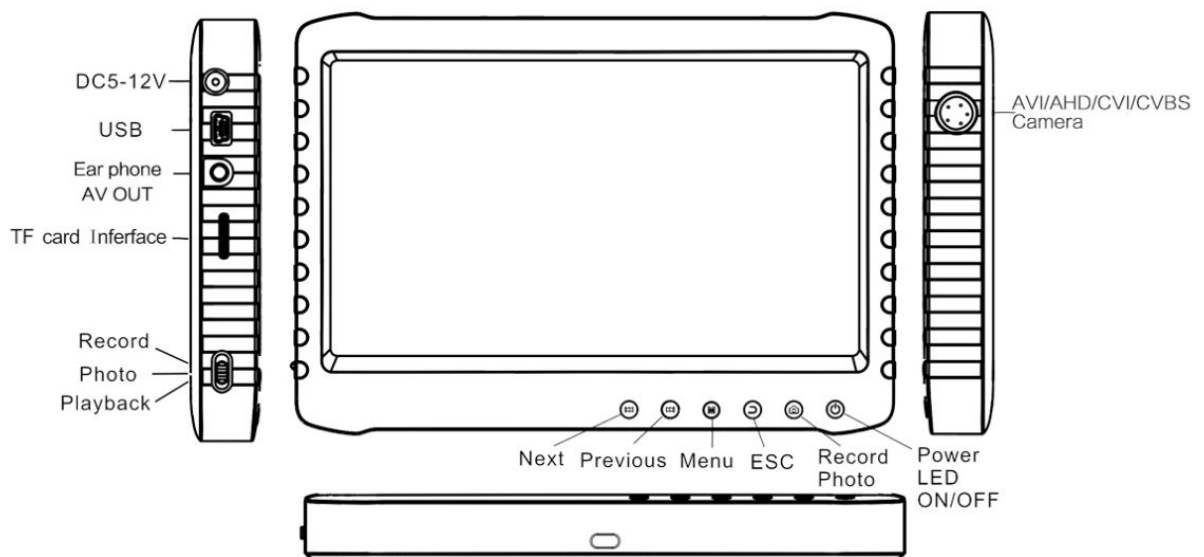

Sa batterie Li-Ion interne offre environ 5 à 6 heures d'autonomie électrique.

Une sortie 12 VDC sur le connecteur multipoints caméra permet son alimentation et donc un seul fil entre le mini DVR et la caméra.

Les mini caméras Full HD commandées avec le DS-906 peuvent être directement livrées avec un cordon à la longueur voulue et avec le connecteur multipoints délivrant leur tension d'alimentation.

En standard, le DS-906 sera livré avec un adaptateur pour toute caméra.

1. Entrée audio RCA
2. Sortie 12 VDC Jack 2.1
3. Entrée vidéo BNC

Zoom X1

Zoom X4

Specifications	Items	Value
Display	Resolution	1024 X 600 Pixel
	View angle	Full view 170 °
	Brightness	350 cd/m <sup>2</sup>
Video	Video input	Full HD-TVI, AHD, CVI, CVBS
	Video transmitting range	800 meters for TVI 1080P signal
	Video delay time	<0.1s
	Power output	12V 300MA
	Video LED control output	LED On/Off
	Video Storage Pixels (16: 9)	1920* 1080
	Video compress	H.264
	Video storage Format	AVI
Audio	Audio Frequency Range	20HZ-20KHz AAC
	Audio Compression Format	AAC
Photo	Photo storage Format	JPG 5.0 mega : 2560 (H) ×1920 (V)
Storage	External SD card	TF card 2-128GB (Optional)
	128GB Recording time	18-60 hours
Operating System	PC	Windows & Mac OS
	Port	USB 2.0
<b>Items</b>		<b>Value</b>
	Language	Multiple
Power	Working voltage	DC :5-12V
	Working Current	2A
Battery	Built-in Li Battery	7000Mah
	Working time	≥5hours
Dimension: (LxWx H)	DVR main part	178mm x 122mm x 17mm
	DVR main part	350 gram

• **Accessoires livrés :**

- Packaging X 1
- 7" Monitor X 1
- AC Adapter X 1
- USB Cable X 1
- AV In X 1
- AV Out X 1
- User Manual X 1
- BNC Connector X 1
- RCA Connector X 1

• **Autres modèles disponibles :**