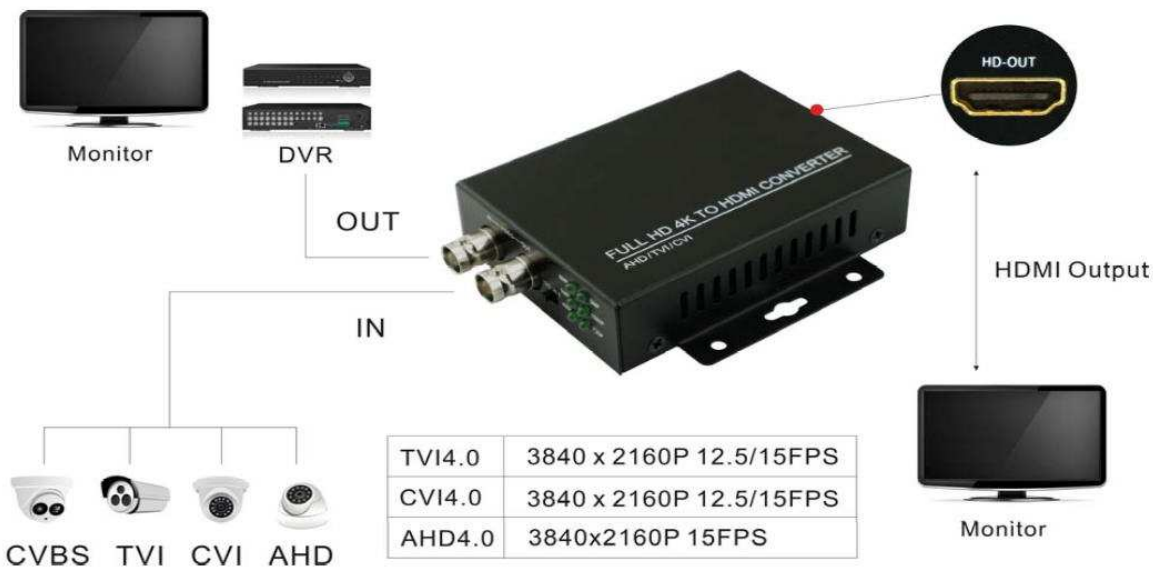

Convertisseur Vidéo Analogique vers HDMI

- Accepte tous signaux vidéo : **AHD, CVI, TVI, CVBS**
- Résolution jusqu'à 8 Mégapixels
- Sortie Loop du signal d'entrée
- Sortie HDMI 1080p
- Voyants d'état

Modèle	HD03
Entrée Vidéo	Analogiques HD-CVI / HD-TVI / AHD / CVBS par connecteur BNC
Sortie Loop	Recopie du signal d'entrée avec correction d'impédance sur connecteur BNC
Impédance	75Ω (Si la sortie loop n'est pas utilisée, un switch permet la correction d'impédance)
Alimentation	Externe DC 5V (1A)
Température de fonction	-10°C +55°C
Dimensions	108mm x 95mm x 25mm (Converter)
Poids	180g (Converter); 360g (Converter with spare parts, box)

Résolution d'entrée	720P	1080P	3MP	4MP	5MP	8MP (4K)
CVI	1280x720 P	1920x1080 P	—	2560x1440 P	—	3840x2160
Cadence	25/30/50/60 i/s	25/30 i/s	—	25/30 i/s	—	12.5/15 i/s
TVI	1280x720 P	1920x1080 P	2048x1536 P	2560x1440P	2592x1944 P	3840x2160
Cadence	25/30/50/60 i/s	25/30 i/s	18/25/30 i/s	15/25/30 i/s	12.5/20i/s	12.5/15 i/s
AHD	1280x720 P	1920x1080 P	2048x1536 P	2560x1440 P	2592x1944 P	3840x2160
Cadence	25/30 i/s	25/30 i/s	18/25/30 i/s	15/25/30 i/s	12.5/20i/s	15 i/s