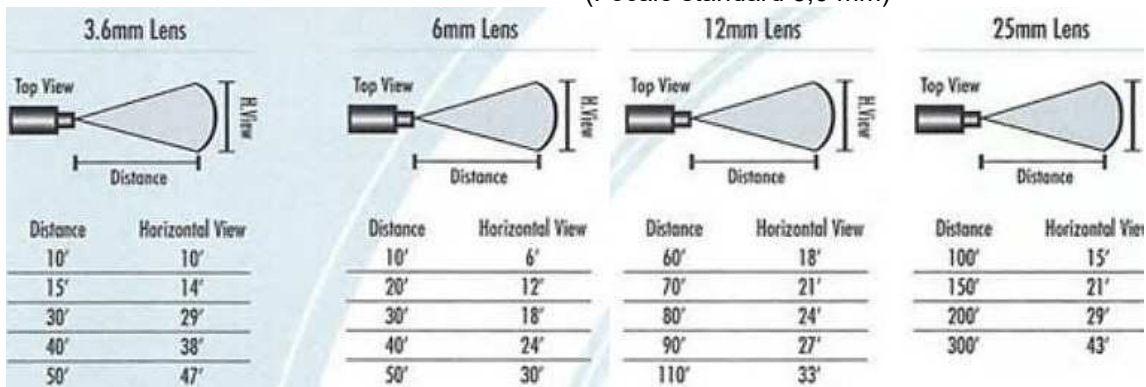

## HDBIP-230

**Full HD**  
1920x1080

**PoE** ONVIF  
POWER OVER ETHERNET

Diamètre 20 mm

- Résolution Full HD 1920 x 1080
- Alimentation POE (1 seul câble réseau) ou 12V
- Objectif interchangeable
- Double flux H.265 / H.264
- Onvif
- Applications Android / iOS

Connecteur RJ45 avec ou sans POE  
Non amovible  
+ Entrée 12 VDC Jack 2.1

Support à rotule inclus

Exemples de champs de vision (Focale standard 3,6 mm)

Capteur d'image	1/2.9" 2.0 MP CMOS
Objectif	Mégapixels 3.6mm (autres focales optionnelles sur demande)
Alimentation	DC 12 V ou PoE
Temp. de fonction	-20°C ~ 65°C
Humidité	10% ~ 95%
Compression	H.264 / H.264
Résolution vidéo	<b>1080 P</b>
Fréquence d'images	1920 x 1080 @ 25 im/sec
Bit rate	32 Kbits/s ~ 6 Mbits/s
Structure	RTOS intégré, DSP 32bit à double cœur, watchdog
Sensibilité	0.1Lux en couleur
Interface	RJ45 interface PoE IEEE 802.3af/at
Protocole réseau	RTSP/FTP/PPPOE/DHCP/DDNS/NTP/UPnP, etc.
Protocole d'accès	<b>ONVIF</b>
Gestion utilisateurs	Logiciel PC et application Smartphone (iOS, Android)