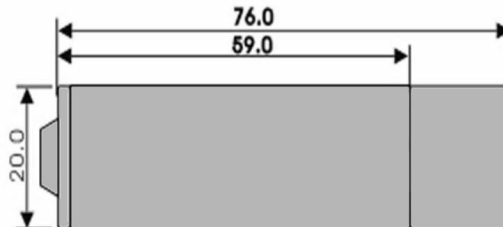

## HDBIP-230

**Full HD**  
1920x1080

**PoE** ONVIF  
POWER OVER ETHERNET

Diamètre 20 mm

- Résolution Full HD 1920 x 1080
- Alimentation POE (1 seul câble réseau) ou 12V
- Objectif interchangeable
- Double flux H.265 / H.264
- Onvif
- Applications Android / iOS

Connecteur RJ45 avec ou sans POE  
Non amovible  
+ Entrée 12 VDC Jack 2.1

Support à rotule inclus

Exemples de champs de vision (Focale standard 3,6 mm)

Capteur d'image	1/2.9" 2.0 MP CMOS
Objectif	Mégapixels 3.6mm (autres focales optionnelles sur demande)
Alimentation	DC 12 V ou PoE
Temp. de fonction	-20°C ~ 65°C
Humidité	10% ~ 95%
Compression	H.264 / H.264
Résolution vidéo	<b>1080 P</b>
Fréquence d'images	1920 x 1080 @ 25 im/sec
Bit rate	32 Kbits/s ~ 6 Mbits/s
Structure	RTOS intégré, DSP 32bit à double cœur, watchdog
Sensibilité	0.1Lux en couleur
Interface	RJ45 interface PoE IEEE 802.3af/at
Protocole réseau	RTSP/FTP/PPPOE/DHCP/DDNS/NTP/UPnP, etc.
Protocole d'accès	<b>ONVIF</b>
Gestion utilisateurs	Logiciel PC et application Smartphone (iOS, Android)