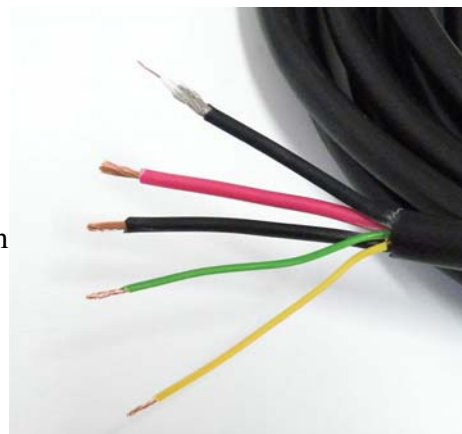

Câble Composite Vidéo / Data / Alim

Opto Vision fait réaliser pour ses propres productions, mais aussi pour la vente à ses clients, un câble spécial de faible diamètre permettant de faire circuler sans perte notable sur des longueurs de **100 mètres** :

- 1 signal vidéo composite SD
- 1 alimentation basse tension
- 1 télémétrie RS-485

Le câble OV-CA se caractérise par sa grande souplesse et sa résistance mécanique. La relative forte section des fils d'alimentation basse tension permet d'alimenter la plupart des caméras motorisée PTZ sur des longueurs de 100 m (*maxi et avec correction de la tension injectée*).

Il est contenu dans une gaine externe en PVC noir Ø 8,5 mm et comporte :

- 1 coaxial vidéo 75 ohms conducteur cuivre rouge avec diélectrique PE Ø 1,5 mm ; âme 0,31 mm ; gaine 2,70 mm
- 2 fils d'alimentation repérés noir et rouge Ø 1,5 mm
- 2 fils data repérés vert et jaune 2 x 0,34 mm

Le câble OV-CA est vendu au mètre, par bobines de 500 m, ou par tourets de 1000 m.

Poids : 105 Kg / km

Rayon de courbure 10 cm