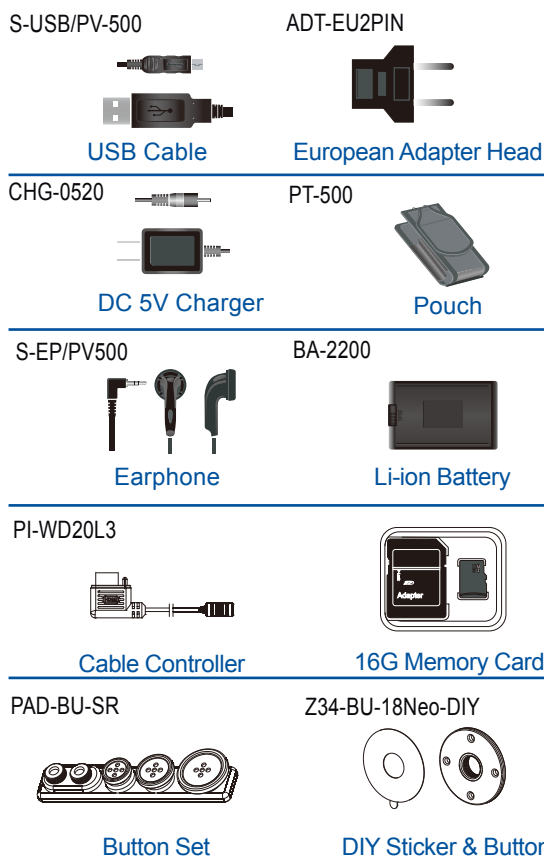

Standard Accessories