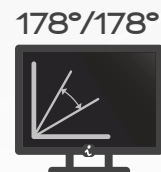

Affichage extra large

- Dalle Ultra HD, 16/9, jusqu'à 4 sources Full HD en simultanée
- Visibilité parfaite quelle que soit la position par rapport à l'écran

Connectique professionnelle

- HDMI 2.0, HDMI 1.4 et Display Port 1.2
- Brancher plusieurs NVR/DVR ou PC, Consoles ou autres périphériques d'entrées

www.ipure.eu

UH 28 4K

UH 28 4K
Réf. 3075

DALLES

Taille (diagonale)	28" - 68,6 cm
Technologie d'affichage	TFT LCD, Rétro-éclairage LED
Angles de vision	170° / 160°
Couleurs	1.076 M
Durée de vie Lampe	50 000 h
Luminosité	300 cd/m ²
Ratio d'aspect	16/9
Ratio de Contraste	1000:1
Résolution native (pixels)	3840 x 2160
Temps de réponse (GTG)	3 ms
Taille image visible (L x H)	620 x 341