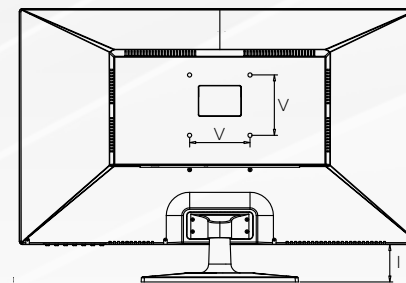

www.ipure.eu

UH 28 4K

UH 28 4K
Réf. 3075

DALLES

Taille (diagonale)	28" - 68,6 cm
Technologie d'affichage	TFT LCD, Rétro-éclairage LED
Angles de vision	170° / 160°
Couleurs	1.076 M
Durée de vie Lampe	50 000 h
Luminosité	300 cd/m ²
Ratio d'aspect	16/9
Ratio de Contraste	1000:1
Résolution native (pixels)	3840 x 2160
Temps de réponse (GTG)	3 ms
Taille image visible (L x H)	620 x 341

DIVERS

Certifications	RoHS, CE, FCC
Dalle tactile	Non
Dimensions	663 x 453 x 170 mm
Montage mural	VESA 100
Pied amovible	Oui
Poids Net / Poids Brut	4,8 kg / 6,6 kg
Vitre de protection	Non
Télécommande	Oui
Châssis métal	Non

A	663 mm
B	391 mm
C	453 mm
D	260 mm
E	170 mm
F	55 mm
G	20 mm
H	45 mm
I	62 mm
V	100 mm