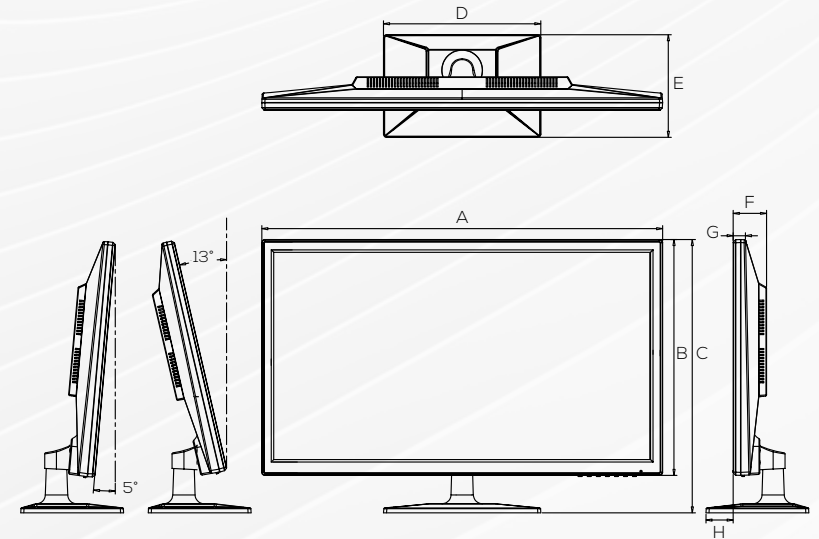

www.ipure.eu

UH 28 4K

UH 28 4K
Réf. 3075

DALLES

Taille (diagonale)	28" - 68,6 cm
Technologie d'affichage	TFT LCD, Rétro-éclairage LED
Angles de vision	170° / 160°
Couleurs	1.076 M
Durée de vie Lampe	50 000 h
Luminosité	300 cd/m ²
Ratio d'aspect	16/9
Ratio de Contraste	1000:1
Résolution native (pixels)	3840 x 2160
Temps de réponse (GTG)	3 ms
Taille image visible (L x H)	620 x 341

DIVERS

Certifications	RoHS, CE, FCC
Dalle tactile	Non
Dimensions	663 x 453 x 170 mm
Montage mural	VESA 100
Pied amovible	Oui
Poids Net / Poids Brut	4,8 kg / 6,6 kg
Vitre de protection	Non
Télécommande	Oui
Châssis métal	Non

A	663 mm
B	391 mm
C	453 mm
D	260 mm
E	170 mm
F	55 mm
G	20 mm
H	45 mm
I	62 mm
V	100 mm