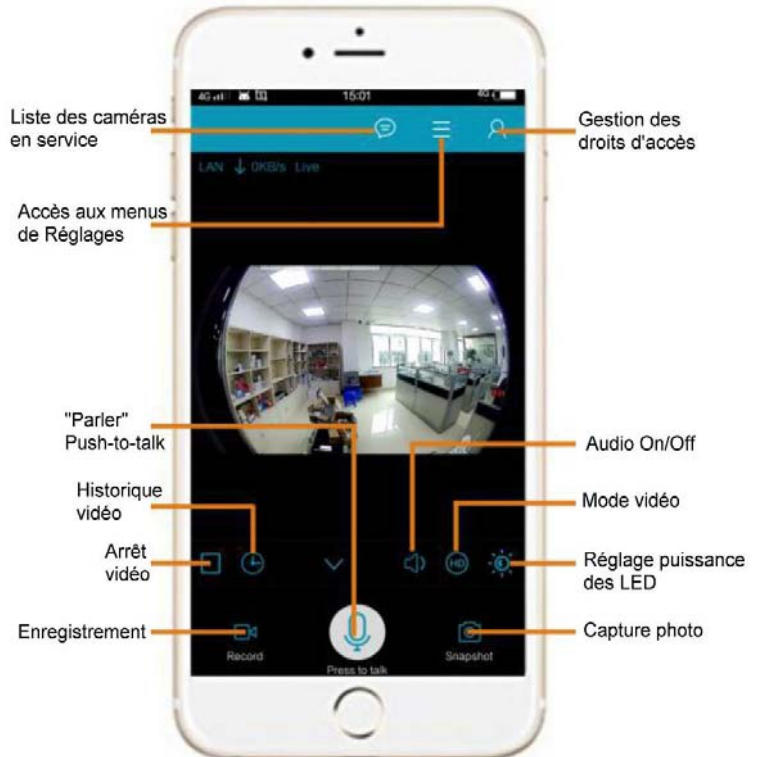

# Caméra Panoramique Wifi WFEC2

- Surveillance Panoramique
- Connexion Wifi simplifié P2P
- Enregistrement local sur carte SD 128 Gb
- Compatible Android et Ios
- Audio bi directionnel
- Micro et HP intégrés
- Détection de mouvement
- Envoi de MMS et d'e-mails sur alarme

Caméra Wifi ultra compacte offrant une surveillance sur 185° d'angle et permettant à elle seule la couverture d'un local standard. Elle envoi des images par MMS dès qu'elle détecte un mouvement au-delà d'un seuil prescrit. Mais l'utilisateur peut se connecter à tout instant à la caméra pour obtenir les images vidéo live. Son microphone retransmet les sons de la pièce et un haut parleur intégré diffuse les paroles de l'utilisateur. Elle se connecte à l'internet ou sur un réseau local par Wifi avec une simple opération de lecture de QR Code

## Spécifications

Modèle	Caméra IP Fischeye P2P <b>WFEC2</b>
Unité centrale	GM8135S+OV9712
Site de rattachement	s.360eye.cc
capteur	1/4"Progressive Scan CMOS
Objectif	185° fisheye lens - focale 1,44 mm
Angle de vision	Horizontal 185°
Mise au point optique	Manuelle
Résolution	1280 x 720 (1MP)
Compression vidéo	H.264
Compression audio	G.711
Cadence	Max 25 images / sec
Video Play back Mode :	Mobilphone APP
Fonctions Audio	Bi directionnel, Microphone intégré
Vision nocturne	En obscurité totale jusqu'à 10m par LED infrarouges à allumage automatique
Stockage local	Enregistrement sur carte TF/SD jusqu'à 128GB
Multi Protocoles	TCP/UDP, IP, SMTP, FTP, DHCP, UPNP, NTP
Wifi	IEEE 802.11b/g/n
Rotation d'image	Miroir H & V
Visualisation sur grand écran	Sur PC en liaison directe ou par lecture de la carte SD
Détection de mouvements	Surveillance auto avec envoi de MMS
Actions sur alarme	Push snapshot (images MMS)
Connexions	Droit d'accès Administrateur et visiteurs
Interfaces	1 port USB, 1 slot pour carte Micro SD
Alimentation	5V 1A
Consommation	<5W
Température de fonction	0~60