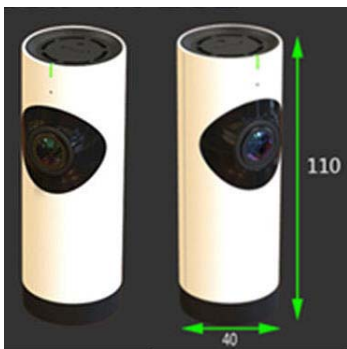

# Caméra Panoramique Wifi WFEC2

- Surveillance Panoramique
- Connexion Wifi simplifié P2P
- Enregistrement local sur carte SD 128 Gb
- Compatible Android et Ios
- Audio bi directionnel
- Micro et HP intégrés
- Détection de mouvement
- Envoi de MMS et d'e-mails sur alarme

Caméra Wifi ultra compacte offrant une surveillance sur 185° d'angle et permettant à elle seule la couverture d'un local standard. Elle envoi des images par MMS dès qu'elle détecte un mouvement au-delà d'un seuil prescrit. Mais l'utilisateur peut se connecter à tout instant à la caméra pour obtenir les images vidéo live. Son microphone retransmet les sons de la pièce et un haut parleur intégré diffuse les paroles de l'utilisateur. Elle se connecte à l'internet ou sur un réseau local par Wifi avec une simple opération de lecture de QR Code

## Spécifications

Modèle	Caméra IP Fischeye P2P <b>WFEC2</b>
Unité centrale	GM8135S+OV9712
Site de rattachement	s.360eye.cc
capteur	1/4"Progressive Scan CMOS
Objectif	185° fisheye lens - focale 1,44 mm
Angle de vision	Horizontal 185°
Mise au point optique	Manuelle
Résolution	1280 x 720 (1MP)
Compression vidéo	H.264
Compression audio	G.711
Cadence	Max 25 images / sec
Video Play back Mode :	Mobilphone APP
Fonctions Audio	Bi directionnel, Microphone intégré
Vision nocturne	En obscurité totale jusqu'à 10m par LED infrarouges à allumage automatique
Stockage local	Enregistrement sur carte TF/SD jusqu'à 128GB
Multi Protocoles	TCP/UDP, IP, SMTP, FTP, DHCP, UPNP, NTP
Wifi	IEEE 802.11b/g/n
Rotation d'image	Miroir H & V
Visualisation sur grand écran	Sur PC en liaison directe ou par lecture de la carte SD
Détection de mouvements	Surveillance auto avec envoi de MMS
Actions sur alarme	Push snapshot (images MMS)
Connexions	Droit d'accès Administrateur et visiteurs
Interfaces	1 port USB, 1 slot pour carte Micro SD
Alimentation	5V 1A
Consommation	<5W
Température de fonction	0~60