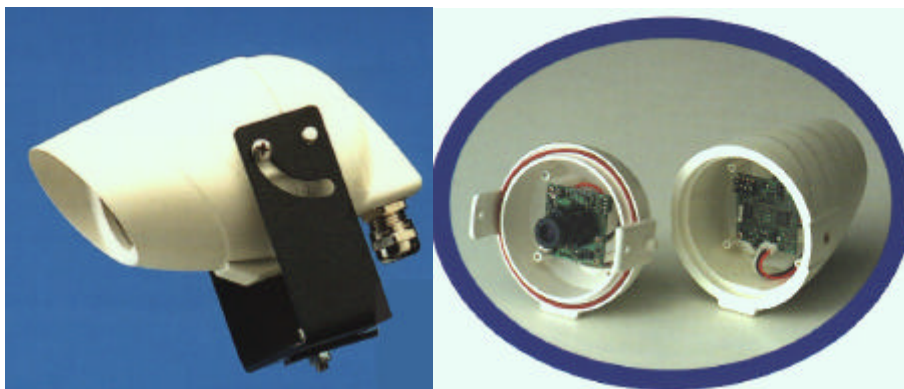

Mini caissons étanches pour caméras cartes

HOUSING 8

PRESENTATION

Bien connu à présent sous le surnom de “Colombo” le caisson étanche **Housing 8** est représentatif du savoir faire et de l’innovation du constructeur italien **SALLEY**. Disponible dans de nombreux coloris et avec une grande variété de presses étoupe et d’étriers de fixation, le caisson **Housing 8** s’adapte à toutes les caméras cartes format 32 x 32 mm ou 42 x 42 mm munies de mini objectifs. Grâce à son étanchéité totale, il est destiné aux applications de vidéo extérieures les plus sévères. Sa coque en nylon résistante au feu représente une enceinte à faible volume d’air ne nécessitant pas de chauffage additionnel pour assurer une anti-condensation parfaite au niveau du hublot. Les supports H ou I sont particulièrement adaptés au montage sur véhicules.

CARACTERISTIQUES

Coque en Nylon Water proof -50°C / + 80°C

IP 68

Dimensions extérieures Ø 80 mm x 90 mm

Fixations intérieures pour caméras cartes 32 x 32 mm et 42 x 42 mm

Hublot anti vandalisme en verre trempé Marguard

Coloris: Blanc, ciment, vert, jaune, noir, camouflage

Fourni avec support standard orientable 360° type H / I / P / Q et presse étoupe

D/E Presses étoupes en nylon PG 9 noir ou gris
F/G Presses étoupes en acier inox.
 Joints O ring inclus