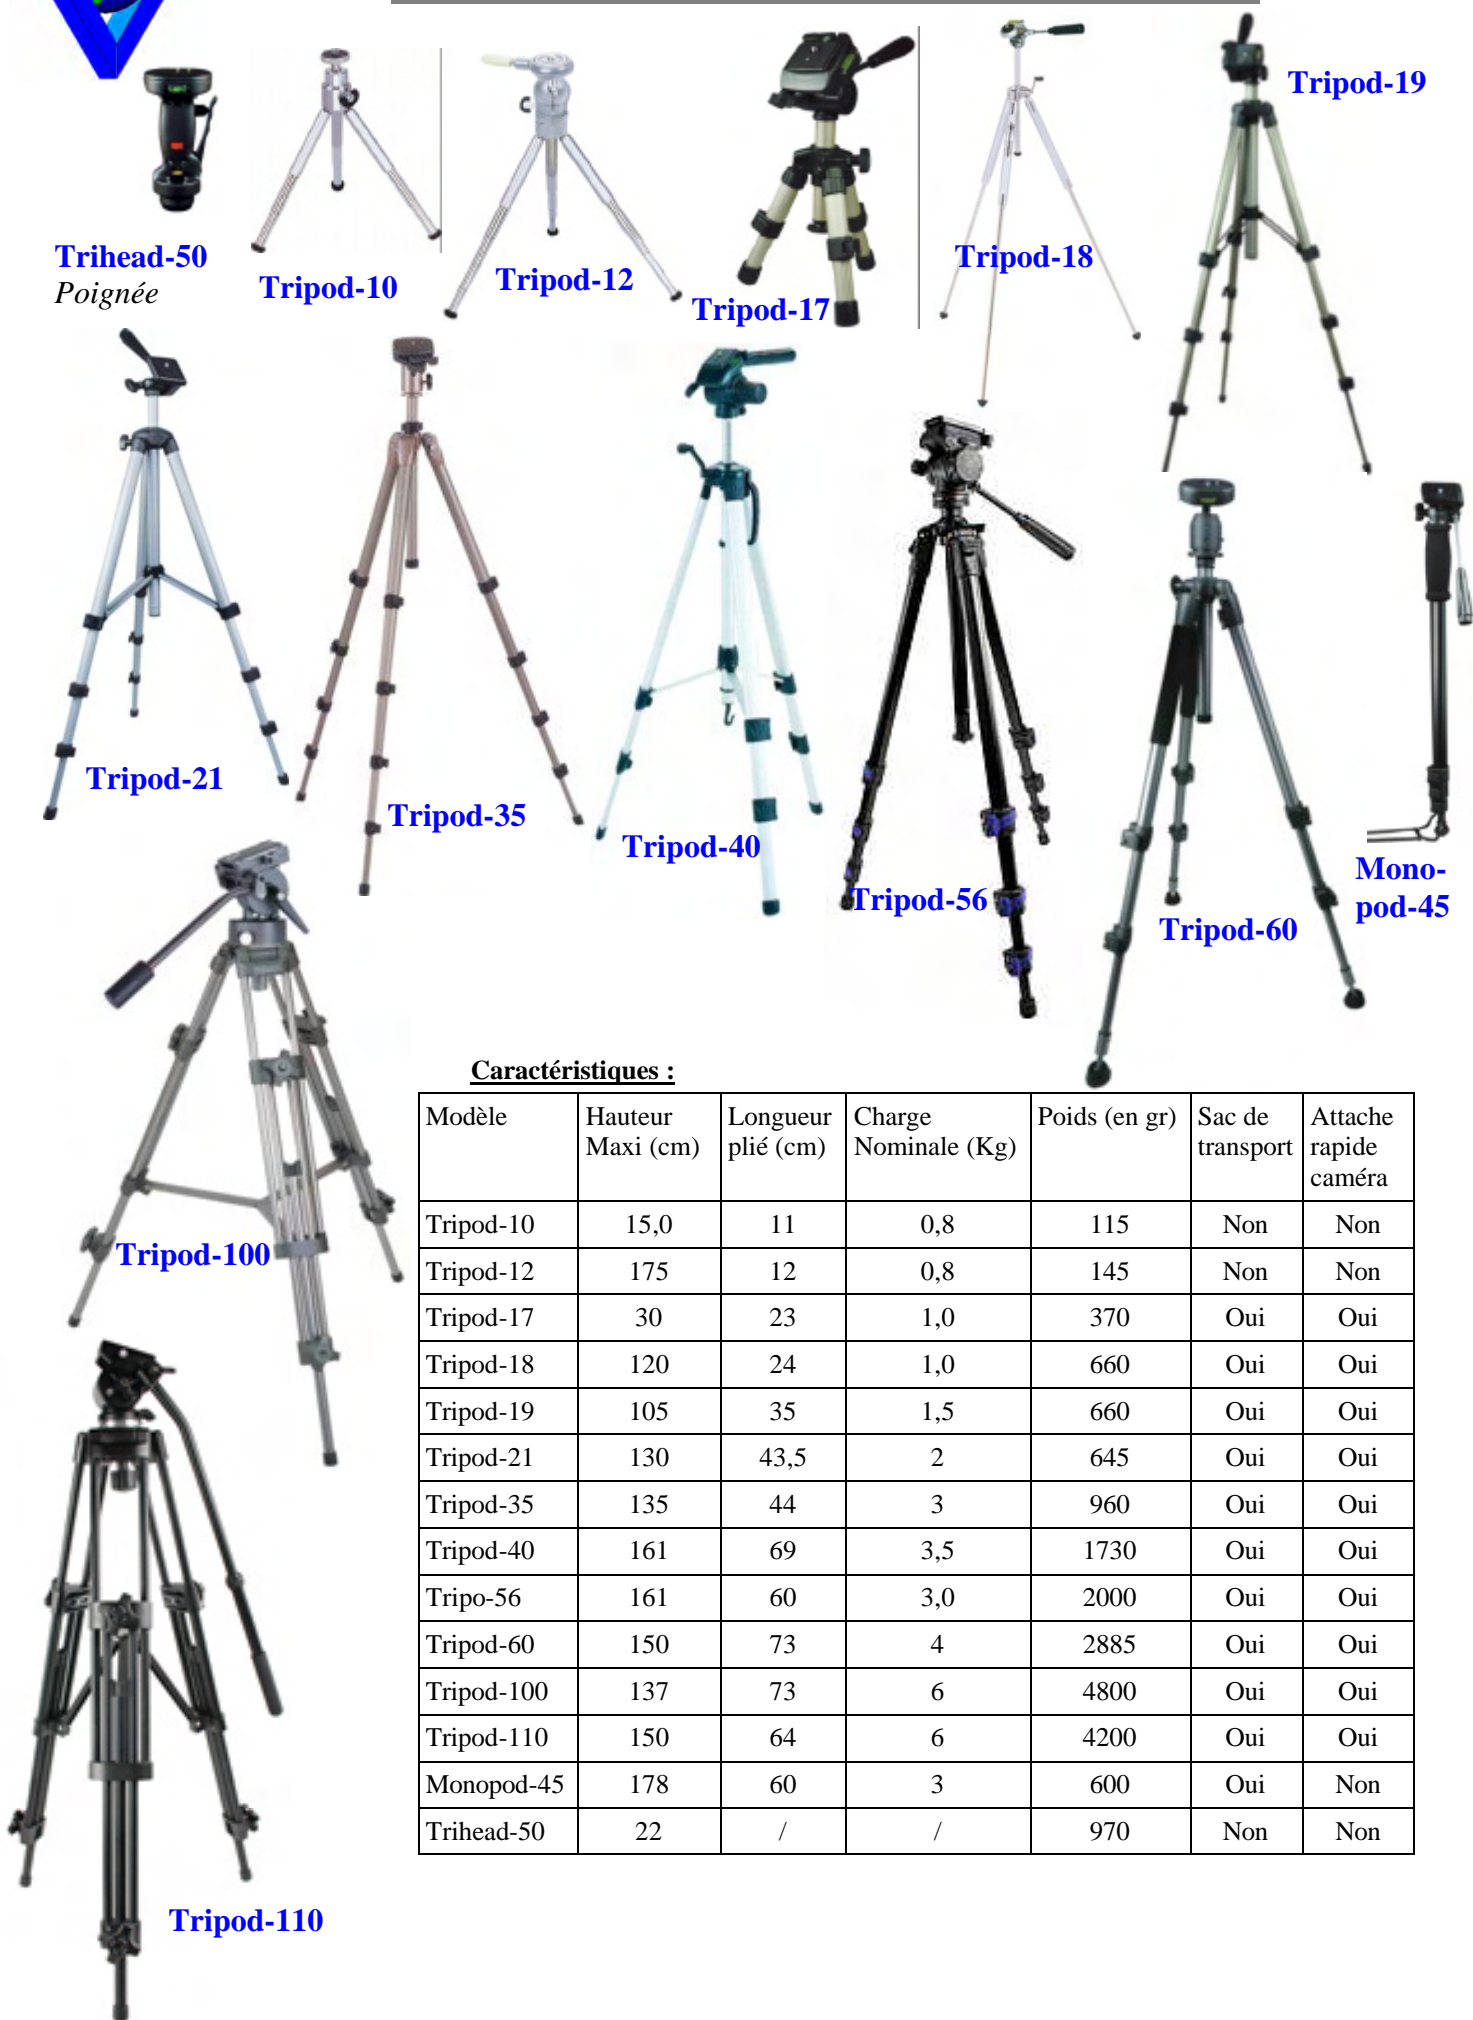

# Trépieds et Supports caméras

## Caractéristiques :

Modèle	Hauteur Maxi (cm)	Longueur plié (cm)	Charge Nominale (Kg)	Poids (en gr)	Sac de transport	Attache rapide caméra
Tripod-10	15,0	11	0,8	115	Non	Non
Tripod-12	175	12	0,8	145	Non	Non
Tripod-17	30	23	1,0	370	Oui	Oui
Tripod-18	120	24	1,0	660	Oui	Oui
Tripod-19	105	35	1,5	660	Oui	Oui
Tripod-21	130	43,5	2	645	Oui	Oui
Tripod-35	135	44	3	960	Oui	Oui
Tripod-40	161	69	3,5	1730	Oui	Oui
Tripod-56	161	60	3,0	2000	Oui	Oui
Tripod-60	150	73	4	2885	Oui	Oui
Tripod-100	137	73	6	4800	Oui	Oui
Tripod-110	150	64	6	4200	Oui	Oui
Mono-pod-45	178	60	3	600	Oui	Non
Trihead-50	22	/	/	970	Non	Non