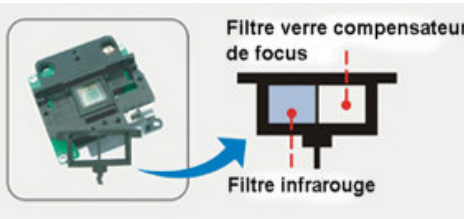

Caméra Dôme fixe Jour / Nuit avec Eclairage SK-D100IR/M400X

- **Caméra couleur haute résolution**
- **Fonction Jour / Nuit par filtre escamotable**
- **Sensibilité 0 lux jusqu'à 20 m**
- **Eclairage à 20 mètres par 22 LED IR**
- **Système d'ouverture et d'orientation rapide**
- **Objectif Varifocale manuel**
- **Zoom numérique x1, x2, x3**

Mise au point parfaite en lumière du jour comme en mode nuit IR grâce à une correction de focus en fonction de la longueur d'onde par un filtre spécial.

La commande de basculement du filtre Jour / Nuit tient compte de 2 paramètres corrélés :

- La mesure du bruit dans l'image et du niveau de gain lors de la baisse de luminosité
- La mesure de la lumière par un photorécepteur séparé

Pas de réflexion de la lumière IR

Objectif 100% isolé

Modèle	SK-D100IR/M400X
Capteur	CCD 1/3" Sony Ex-View HAD, 752 x 582 pixels utiles
Résolution	480 LTV en couleur (mode Jour), 570 LTV en N&B (mode Nuit)
Sensibilité @F/1.2	0,25 lux en couleur, 0,01 lux en N&B sans éclairage, 0 lux jusqu'à 20 m avec LED IR
Rapport S / B	> 48 dB, AGC Off
Réglages manuels	AGC on/off - BLC (anti contre-jour) on/off - Shutter fixe 1/120 s (Flickerless)
Réglages automatiques	Mode Jour / Nuit - Sutter électronique de 1/50s à 1/100.000s
Zoom électronique	Grossissement x1, x2 ou x3 par dip ou commande externe
Vidéo	Sortie composite PAL 1Vcc / 75 ohms
Orientation	90° vertical / 359° horizontal
Alimentation	+12 VDC +/- 10% - Consommation moyenne 160 mA / maxi 520 mA si moteur J/N
Options	Audio, vidéo NTSC