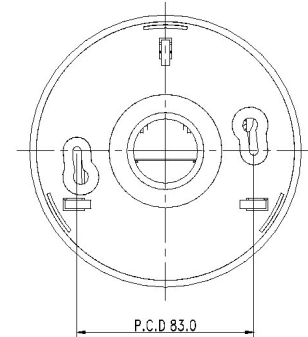

Mise au point parfaite en lumière du jour comme en mode nuit IR grâce à une correction de focus en fonction de la longueur d'onde par un filtre spécial.

La commande de basculement du filtre Jour / Nuit tient compte de 2 paramètres corrélés :

- La mesure du bruit dans l'image et du niveau de gain lors de la baisse de luminosité
- La mesure de la lumière par un photorécepteur séparé

Pas de réflexion de la lumière IR

Objectif 100% isolé

Modèle	SK-D100IR/M400X
Capteur	CCD 1/3" Sony Ex-View HAD, 752 x 582 pixels utiles
Résolution	480 LTV en couleur (mode Jour), 570 LTV en N&B (mode Nuit)
Sensibilité @F/1.2	0,25 lux en couleur, 0,01 lux en N&B sans éclairage, 0 lux jusqu'à 20 m avec LED IR
Rapport S / B	> 48 dB, AGC Off
Réglages manuels	AGC on/off - BLC (anti contre-jour) on/off - Shutter fixe 1/120 s (Flickerless)
Réglages automatiques	Mode Jour / Nuit - Sutter électronique de 1/50s à 1/100.000s
Zoom électronique	Grossissement x1, x2 ou x3 par dip ou commande externe
Vidéo	Sortie composite PAL 1Vcc / 75 ohms
Orientation	90° vertical / 359° horizontal
Alimentation	+12 VDC +/- 10% - Consommation moyenne 160 mA / maxi 520 mA si moteur J/N
Options	Audio, vidéo NTSC