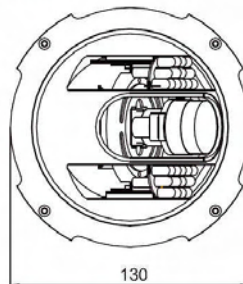

Spécifications

Modèle AP-D7600SRTL

Capteur CCD	Sony 1/3" Hyper HAD - Chipset THR (Très Haute Résolution)
Résolution	752 x 582 pixels - 540 LTV (couleur) / 600 LTV (N&B)
Synchronisation	Interne ou Line-Lock (si option 24 VAC)
Sensibilité maxi	0,002 lux @ F/1.4 50 IRE Sens-up x128 LED Off (0 lux à 30 m LED On)
Rapport Signal/bruit	> 50 dB
Balance des couleurs	Automatique en ATW & AWC ou manuelle paramétrable en OSD
Shutter électronique	Auto 1/50-1/120.000s + liaison Sens-up par menus OSD
Anti contre-jour	On/Off avec réglages Low / Middle / High
DNR (<i>Digital Noise Reduction</i>)	On/Off avec réglages Low / Middle / High
Sens-Up	On/Off avec réglages Low / Middle / High de 1 à 128 images
Correction numérique	Sharpness (piqué image) à niveaux ajustables
Eclairage (réglable)	24 LED IR 850 nm jusqu'à 20 mètres, allumage automatique progressif
Zones de masquage légales	4 zones modifiables
Détection de Mouvement	Programmable, avertissement sur l'écran
Objectif standard	Varifocale à iris asservi réglable de 2,8 à 11 mm de focale
Mécanique / Poids	Coque aluminium anodisé - Sphère PMMA - IP66 / 700 grammes
Environnement	Fonction -10°C - +50°C - Stockage -25°C - + 70 °C
Alimentation	+12VDC / 750 mA maxi - ou, en option 24Vac

• Side View

• Top View

Joystick de paramétrage avec appel des menus OSD

Platine d'orientation 3 axes : image droite quelque soit le support

Sphère avec dispositif anti-reflets

Filtre J/N motorisé, 24 LED IR, Varifocale asservi 2,8 - 11 mm