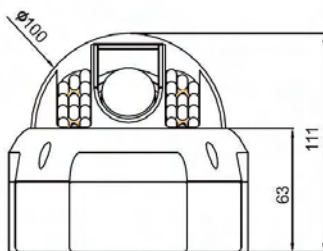

Spécifications

Modèle AP-D7600SRTL

Capteur CCD	Sony 1/3" Hyper HAD - Chipset THR (Très Haute Résolution)
Résolution	752 x 582 pixels - 540 LTV (couleur) / 600 LTV (N&B)
Synchronisation	Interne ou Line-Lock (si option 24 VAC)
Sensibilité maxi	0,002 lux @ F/1.4 50 IRE Sens-up x128 LED Off (0 lux à 30 m LED On)
Rapport Signal/bruit	> 50 dB
Balance des couleurs	Automatique en ATW & AWC ou manuelle paramétrable en OSD
Shutter électronique	Auto 1/50-1/120.000s + liaison Sens-up par menus OSD
Anti contre-jour	On/Off avec réglages Low / Middle / High
DNR (<i>Digital Noise Reduction</i>)	On/Off avec réglages Low / Middle / High
Sens-Up	On/Off avec réglages Low / Middle / High de 1 à 128 images
Correction numérique	Sharpness (piqué image) à niveaux ajustables
Eclairage (réglable)	24 LED IR 850 nm jusqu'à 20 mètres, allumage automatique progressif
Zones de masquage légales	4 zones modifiables
Détection de Mouvement	Programmable, avertissement sur l'écran
Objectif standard	Varifocale à iris asservi réglable de 2,8 à 11 mm de focale
Mécanique / Poids	Coque aluminium anodisé - Sphère PMMA - IP66 / 700 grammes
Environnement	Fonction -10°C - +50°C - Stockage -25°C - + 70 °C
Alimentation	+12VDC / 750 mA maxi - ou, en option 24Vac

• Side View

• Top View

Joystick de paramétrage avec appel des menus OSD

Platine d'orientation 3 axes : image droite quelque soit le support

Sphère avec dispositif anti-reflets

Filtre J/N motorisé, 24 LED IR, Varifocale asservi 2,8 - 11 mm