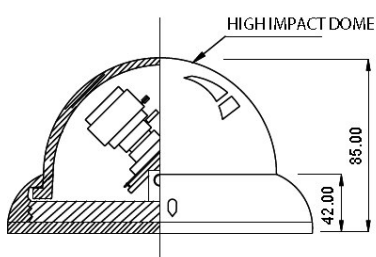

## Spécifications

Capteur CCD	Sony 1/3" Hyper HAD - Chipset THR (Très Haute Résolution)
Résolution	540 LTV - 752 x 582 pixels
Synchronisation	Interne ou Line-Lock (si option 24 VAC)
Sensibilité maxi	0,002 lux @ F/1.4 50 IRE Sens-up x128
Rapport Signal/bruit	> 50 dB
Balance des couleurs	Automatique en ATW & AWC ou manuelle paramétrable en OSD
Shutter électronique	Auto 1/50-1/120.000s + liaison Sens-up par menus OSD
Anti contre-jour	On/Off avec réglages Low / Middle / High
DNR ( <i>Digital Noise Reduction</i> )	On/Off avec réglages Low / Middle / High
Sens-Up	On/Off avec réglages Low / Middle / High de 1 à 128 images
Correction numérique	Sharpness (piqué image) à niveaux ajustables
Zones de masquage légales	4 zones modifiables
Détection de Mouvement	Programmable, avertissement sur l'écran
Objectif standard	Varifocale à iris asservi réglable de 2,8 à 11 mm de focale
Mécanique	Coque aluminium anodisé sombre - Sphère PMMA - IP66
Environnement	Fonction -10°C - +50°C - Stockage -25°C - + 70 °C
Alimentation	+12VDC / 150 mA ou, en option 24Vac
Poids	480 grammes

## Modèle Pro-7120SR

Livrée avec un cache blanc clipsable sur le socle métal pour une esthétique adaptée à tous les décors

Cordon alim.(jack 2.1) /vidéo (BNC) long.  
50 cm avec sortie par presse-étoupe