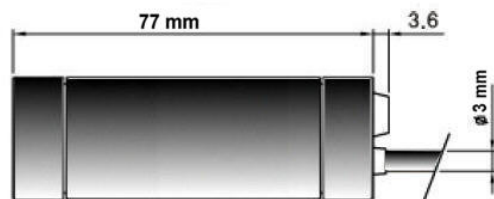

# Caméra Couleur Etanche Miniature

V-BA7

- CCD haute résolution 752 x 582 pixels
- Boîtier cylindrique étanche Ø 20 mm
- Objectif fixe interchangeable (focale standard 3.6 mm 70° horiz.)
- Réglages 100% automatiques
- Support orientable inclus
- Pas de condensation en hiver

L'objectif standard focale 3,6 mm peut être échangé sur demande pour d'autres focales.

Le boîtier cylindrique est parfaitement étanche et s'installe aussi bien en extérieur qu'en intérieur. Il ne nécessite pas de chauffage supplémentaire.

Model	V-BA7
Capteur	1/3' SONY CCD 795 x 596 pixels
Resolution horizontale	540TV Lines Low Illumination
Pixels utiles	PAL:752(H)×582(V)
TV System	PAL composite
Objectif standard	3.6mm F/2.0 (70° horizontal)
Synchro Système	Quartz Interne
Commutation N&B	Au dessous de 10 Lux
Sensibilité maxi	0.1Lux/F2.0
AGC (Gain vidéo)	Contrôle automatique
Rapport signal / bruit	≥54dB (AGC OFF)
Sortie Vidéo	Composite Signal (1.0Vp-p, 75Ω) sur BNC femelle
Balayage	PAL:625 Lines, 50 Field/Sec
Shutter électronique	Auto 1/50-1/100.000 Sec
Temperature d'utilisation	-10°C ~ +50°C RH95% Max
Temperature de stockage	-30°C ~ +60°C RH95% Max
Balance des couleurs	ATW auto
Alimentation	DC12V 350mA max
Dimensions	20(W) * 77(H) mm
Poids	50 gr

Cordon standard 50 cm  
Cordon sur demande de 1 à 100 m

VIDEO

12V DC