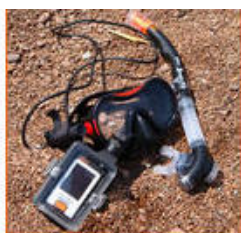

Système Vidéo Durci *SUV-Cam*

- **Caméra miniature étanche à 40 m**
- **Résistance aux environnements sévères**
- **Optiques interchangeables**
- **Cordons de 80 cm à 5 m**
- **Enregistrement 25 im/sec sur carte SDHC**
- **Haute qualité vidéo au standard AVI**
- **Contrôle local du cadrage sur écran LCD**
- **Système autonome sur batterie interne**

Le système SUV-Cam a été conçu pour les enregistrements vidéo en environnements thermiques et mécaniques difficiles. Grâce à sa technologie d'enregistrement numérique statique sur cartes mémoires, il ne contient aucune pièce en mouvement et il est bien adapté aux applications embarquées militaires, sportives ou industrielles.

Sa caméra durcie possède un capteur CCD couleur haute résolution. C'est un petit cylindre étanche facile à positionner par plusieurs supports optionnels. Elle est particulièrement robuste et fiable et résiste à l'immersion jusqu'à 40 m de profondeur. Son champ de vision peut être ajusté grâce à plusieurs objectifs interchangeables et à un adaptateur grand angle (options).

Le mini DVR numérique associé enregistre en MPEG 4 avec une résolution de 704 x 480 à 25 images / seconde sur carte SD ou SDHC jusqu'à 32 Go. Les séquences vidéo de qualité DVD peuvent être relues sur le petit moniteur LCD du DVR, ou mieux, sur tout PC muni d'un logiciel Media Player récent avec un lecteur de carte SD(HC).

L'énergie nécessaire au fonctionnement de l'ensemble provient d'une batterie Li-Ion intégrée dans le mini DVR et qui offre une autonomie de 5h00 en lecture et 2h30 en enregistrement. Chargeur Li-Ion automatique livré.