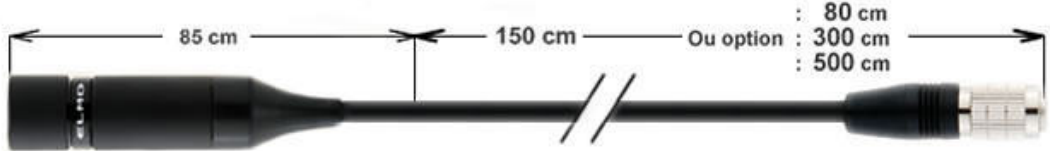

diam 20 mm

SUV-Cam

Caméra CCD 480 lignes, **étanche** (norme IP68)