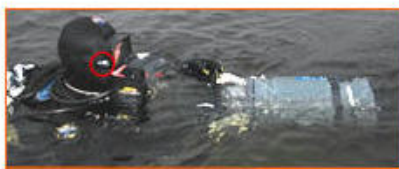

Système Vidéo Durci *SUV-Cam*

- **Caméra miniature étanche à 40 m**
- **Résistance aux environnements sévères**
- **Optiques interchangeables**
- **Cordons de 80 cm à 5 m**
- **Enregistrement 25 im/sec sur carte SDHC**
- **Haute qualité vidéo au standard AVI**
- **Contrôle local du cadrage sur écran LCD**
- **Système autonome sur batterie interne**

Le système SUV-Cam a été conçu pour les enregistrements vidéo en environnements thermiques et mécaniques difficiles. Grâce à sa technologie d'enregistrement numérique statique sur cartes mémoires, il ne contient aucune pièce en mouvement et il est bien adapté aux applications embarquées militaires, sportives ou industrielles.

Sa caméra durcie possède un capteur CCD couleur haute résolution. C'est un petit cylindre étanche facile à positionner par plusieurs supports optionnels. Elle est particulièrement robuste et fiable et résiste à l'immersion jusqu'à 40 m de profondeur. Son champ de vision peut être ajusté grâce à plusieurs objectifs interchangeables et à un adaptateur grand angle (options).

Le mini DVR numérique associé enregistre en MPEG 4 avec une résolution de 704 x 480 à 25 images / seconde sur carte SD ou SDHC jusqu'à 32 Go. Les séquences vidéo de qualité DVD peuvent être relues sur le petit moniteur LCD du DVR, ou mieux, sur tout PC muni d'un logiciel Media Player récent avec un lecteur de carte SD(HC).

L'énergie nécessaire au fonctionnement de l'ensemble provient d'une batterie Li-Ion intégrée dans le mini DVR et qui offre une autonomie de 5h00 en lecture et 2h30 en enregistrement. Chargeur Li-Ion automatique livré.