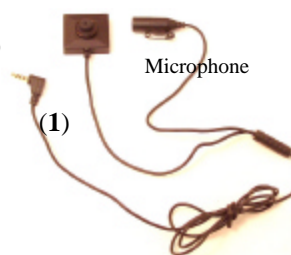

Nouvelle Micro Caméra CCD couleur Haute Résolution, pour surveillance discrète livrée avec des caches objectifs (vis & boutons) amovibles, un porte batterie pour pile ou accus 9 VDC, une liaison directe vers les mini DVR PV-500EVO ou PV-1000, un cordon adaptateur RCA audio / vidéo pour être compatible avec tout autre périphérique auxiliaire.

Vis et boutons qui se fixent sur le pas de vis extérieur de l'objectif pinhole pour une dissimulation parfaite en toutes circonstances. De plus, de "vrais" vis et boutons identiques aux leurres sont inclus, permettant de concevoir des habits ou objets cohérents en surveillance discrète.

Porte batterie pour piles standards 9 VDC

(2)

Un cordon adaptateur (2) contenant un convertisseur de tension DC/DC permet le branchement sur tout périphérique vidéo une entrée d'alimentation 9 à 12 VDC

Microphone

(1)

Le mini connecteur jack 4 pts (1) est directement adaptable sur les enregistreurs numériques série PV-xxx dont la caméra récupère l'alimentation électrique 5 VDC tout en délivrant les signaux audio & vidéo.