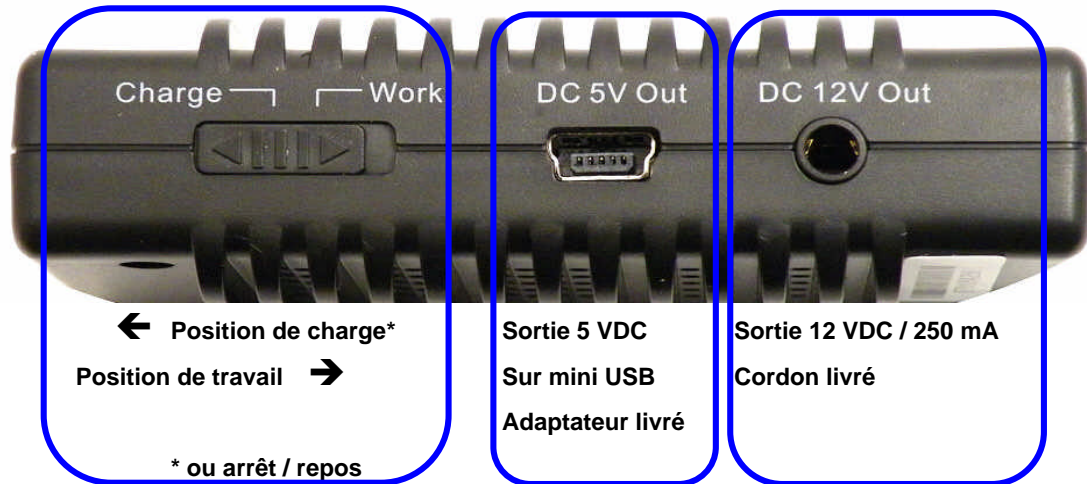

Notice utilisateur batterie Li-ion BA-60

Voyants	Pendant la charge avec adapt.	En fin de charge chargeur branché	En fonctionnement normal (décharge)	En fin de capacité (batterie)
1	Rouge fixe	Rouge fixe	Eteint	Eteint
2	Bleu clignotant	Eteint	Bleu fixe	bleu clignotant
3	Eteint	Eteint	Eteint	Rouge clignotant