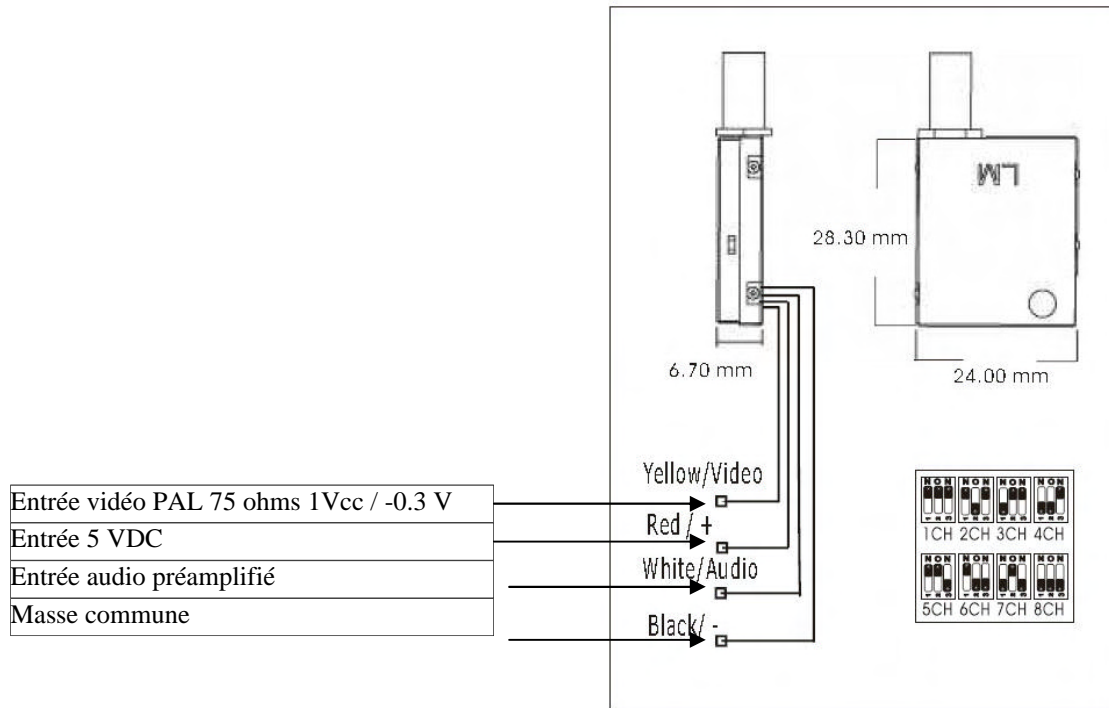

# TM-120500 - BRANCHEMENTS

L'adaptateur livré avec le module HF contient un convertisseur de tension DC12V/DC5V.  
Si il est utilisé, la tension de fonctionnement devient + 12 VDC

RCA Jaune : Entrée vidéo  
RCA Blanc : Entrée audio