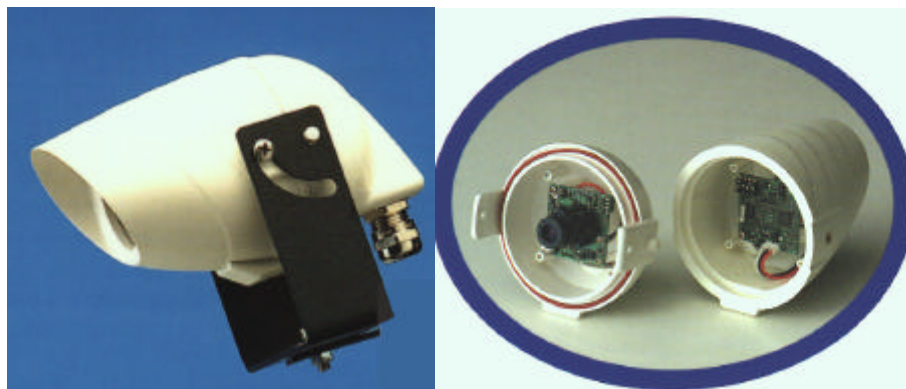

Mini caissons étanches pour caméras cartes

HOUSING 8

PRESENTATION

Bien connu à présent sous le surnom de “Colombo” le caisson étanche **Housing 8** est représentatif du savoir faire et de l’innovation du constructeur italien **SALLEY**. Disponible dans de nombreux coloris et avec une grande variété de presses étoupe et d’étriers de fixation, le caisson **Housing 8** s’adapte à toutes les caméras cartes format 32 x 32 mm ou 42 x 42 mm munies de mini objectifs. Grâce à son étanchéité totale, il est destiné aux applications de vidéo extérieures les plus sévères. Sa coque en nylon résistante au feu représente une enceinte à faible volume d’air ne nécessitant pas de chauffage additionnel pour assurer une anti-condensation parfaite au niveau du hublot. Les supports H ou I sont particulièrement adaptés au montage sur véhicules.

CARACTERISTIQUES

Coque en Nylon Water proof -50°C / + 80°C

IP 68

Dimensions extérieures Ø 80 mm x 90 mm

Fixations intérieures pour caméras cartes 32 x 32 mm et 42 x 42 mm

Hublot anti vandalisme en verre trempé Marguard

Coloris: Blanc, ciment, vert, jaune, noir, camouflage

Fourni avec support standard orientable 360° type H / I / P / Q et presse étoupe

D/E Presses étoupes en nylon PG 9 noir ou gris

F/G Presses étoupes en acier inox.
Joints O ring inclus