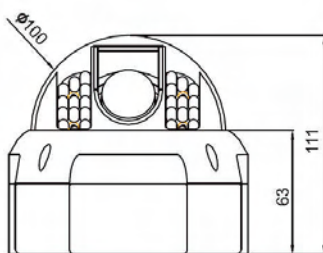

Dôme Jour / Nuit Anti Vandale Haute Sensibilité - Eclairage IR

AP-D7600SRTL

- Nouvelle caméra Digitale 540/600 LTV
- Accès aux menus par Joystick interne
- Système Jour/Nuit par filtre escamotable
- Booster de sensibilité (Sens-up x128)
- Réducteur de bruit (DNR)
- Coque et sphère anti vandale et anti-feu
- Orientation 3 axes pour tous supports
- Objectif Varifocale asservi 2.8 - 11 mm
- Anti Contre-jour paramétrable
- 24 LED IR avec dispositif anti-reflets
- Zones de masquage privatif
- Détecteur de mouvement intégré

Spécifications

Modèle AP-D7600SRTL

Captur CCD	Sony 1/3" Hyper HAD - Chipset THR (Très Haute Résolution)
Résolution	752 x 582 pixels - 540 LTV (couleur) / 600 LTV (N&B)
Synchronisation	Interne ou Line-Lock (si option 24 VAC)
Sensibilité maxi	0,002 lux @ F/1.4 50 IRE Sens-up x128 LED Off (0 lux à 30 m LED On)
Rapport Signal/bruit	> 50 dB
Balance des couleurs	Automatique en ATW & AWC ou manuelle paramétrable en OSD
Shutter électronique	Auto 1/50-1/120.000s + liaison Sens-up par menus OSD
Anti contre-jour	On/Off avec réglages Low / Middle / High
DNR (Digital Noise Reduction)	On/Off avec réglages Low / Middle / High
Sens-Up	On/Off avec réglages Low / Middle / High de 1 à 128 images
Correction numérique	Sharpness (piqué image) à niveaux ajustables
Eclairage (réglable)	24 LED IR 850 nm jusqu'à 20 mètres, allumage automatique progressif
Zones de masquage légales	4 zones modifiables
Détection de Mouvement	Programmable, avertissement sur l'écran
Objectif standard	Varifocale à iris asservi réglable de 2,8 à 11 mm de focale
Mécanique / Poids	Coque aluminium anodisé - Sphère PMMA - IP66 / 700 grammes
Environnement	Fonction -10°C - +50°C - Stockage -25°C - + 70 °C
Alimentation	+12VDC / 750 mA maxi - ou, en option 24Vac

• Side View

• Top View

Joystick de paramétrage avec appel des menus OSD

Platine d'orientation 3 axes : image droite quelque soit le support

Sphère avec dispositif anti-reflets

Filtre J/N motorisé, 24 LED IR, Varifocale asservi 2,8 - 11 mm