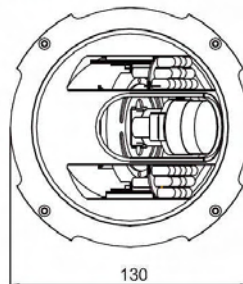

Spécifications

Modèle AP-D7600SRTL

Captur CCD	Sony 1/3" Hyper HAD - Chipset THR (Très Haute Résolution)
Résolution	752 x 582 pixels - 540 LTV (couleur) / 600 LTV (N&B)
Synchronisation	Interne ou Line-Lock (si option 24 VAC)
Sensibilité maxi	0,002 lux @ F/1.4 50 IRE Sens-up x128 LED Off (0 lux à 30 m LED On)
Rapport Signal/bruit	> 50 dB
Balance des couleurs	Automatique en ATW & AWC ou manuelle paramétrable en OSD
Shutter électronique	Auto 1/50-1/120.000s + liaison Sens-up par menus OSD
Anti contre-jour	On/Off avec réglages Low / Middle / High
DNR (Digital Noise Reduction)	On/Off avec réglages Low / Middle / High
Sens-Up	On/Off avec réglages Low / Middle / High de 1 à 128 images
Correction numérique	Sharpness (piqué image) à niveaux ajustables
Eclairage (réglable)	24 LED IR 850 nm jusqu'à 20 mètres, allumage automatique progressif
Zones de masquage légales	4 zones modifiables
Détection de Mouvement	Programmable, avertissement sur l'écran
Objectif standard	Varifocale à iris asservi réglable de 2,8 à 11 mm de focale
Mécanique / Poids	Coque aluminium anodisé - Sphère PMMA - IP66 / 700 grammes
Environnement	Fonction -10°C - +50°C - Stockage -25°C - + 70 °C
Alimentation	+12VDC / 750 mA maxi - ou, en option 24Vac

• Side View

• Top View

Joystick de paramétrage avec appel des menus OSD

Platine d'orientation 3 axes : image droite quelque soit le support

Sphère avec dispositif anti-reflets

Filtre J/N motorisé, 24 LED IR, Varifocale asservi 2,8 - 11 mm