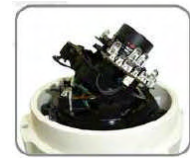

Dôme Jour / Nuit Anti Vandale Haute Sensibilité - Eclairage IR

AP-D7600SRTL

- Nouvelle caméra Digitale 540/600 LTV
- Accès aux menus par Joystick interne
- Système Jour/Nuit par filtre escamotable
- Booster de sensibilité (Sens-up x128)
- Réducteur de bruit (DNR)
- Coque et sphère anti vandale et anti-feu
- Orientation 3 axes pour tous supports
- Objectif Varifocale asservi 2.8 - 11 mm
- Anti Contre-jour paramétrable
- 24 LED IR avec dispositif anti-reflets
- Zones de masquage privatif
- Détecteur de mouvement intégré

Spécifications

Modèle AP-D7600SRTL

Captur CCD	Sony 1/3" Hyper HAD - Chipset THR (Très Haute Résolution)
Résolution	752 x 582 pixels - 540 LTV (couleur) / 600 LTV (N&B)
Synchronisation	Interne ou Line-Lock (si option 24 VAC)
Sensibilité maxi	0,002 lux @ F/1.4 50 IRE Sens-up x128 LED Off (0 lux à 30 m LED On)
Rapport Signal/bruit	> 50 dB
Balance des couleurs	Automatique en ATW & AWC ou manuelle paramétrable en OSD
Shutter électronique	Auto 1/50-1/120.000s + liaison Sens-up par menus OSD
Anti contre-jour	On/Off avec réglages Low / Middle / High
DNR (Digital Noise Reduction)	On/Off avec réglages Low / Middle / High
Sens-Up	On/Off avec réglages Low / Middle / High de 1 à 128 images
Correction numérique	Sharpness (piqué image) à niveaux ajustables
Eclairage (réglable)	24 LED IR 850 nm jusqu'à 20 mètres, allumage automatique progressif
Zones de masquage légales	4 zones modifiables
Détection de Mouvement	Programmable, avertissement sur l'écran
Objectif standard	Varifocale à iris asservi réglable de 2,8 à 11 mm de focale
Mécanique / Poids	Coque aluminium anodisé - Sphère PMMA - IP66 / 700 grammes
Environnement	Fonction -10°C - +50°C - Stockage -25°C - + 70 °C
Alimentation	+12VDC / 750 mA maxi - ou, en option 24Vac

• Side View

• Top View

Joystick de paramétrage avec appel des menus OSD

Platine d'orientation 3 axes : image droite quelque soit le support

Sphère avec dispositif anti-reflets

Filtre J/N motorisé, 24 LED IR, Varifocale asservi 2,8 - 11 mm