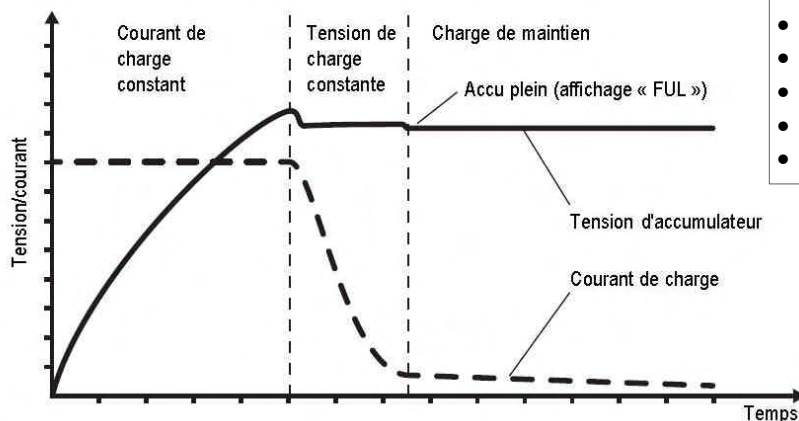

DESCRIPTION DU CYCLE DE CHARGEMENT

Réf. CHAB-12000

- Dimensions 200 x 140 x 230 mm
- Poids 1,2 Kg
- Consommation maxi 1,6 A
- Tension nominale de charge 13,8 V
- Courant réglable 2A, 6A ou 12 A
- Prise allume-cigare 13-13,5 V / 140W