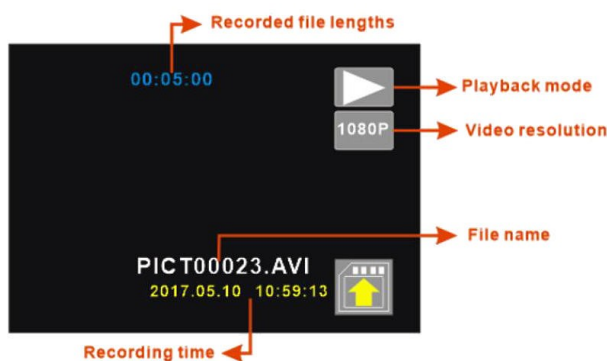

DVR-Xbox/HD

Compact, léger, facile à prendre en main, le **DVR-Xbox/GD** se transporte partout et offre une excellente qualité d'enregistrement full HD temps réel. Il est paramétrable par une télécommande sans fils.

Il consomme très peu d'énergie et peut être couplé à nos petites batterie Li-ion de même format.

Grâce à son OS Linux, il offre une grande sécurité d'utilisation pour toutes applications et notamment les applications embarquées, portables & mobiles.

Le système est utilisable facilement grâce à des menus simples et conviviaux.

Relecture immédiate aisée avec recherche par date/heure de séquences.

Exemple d'affichage en mode lecture :