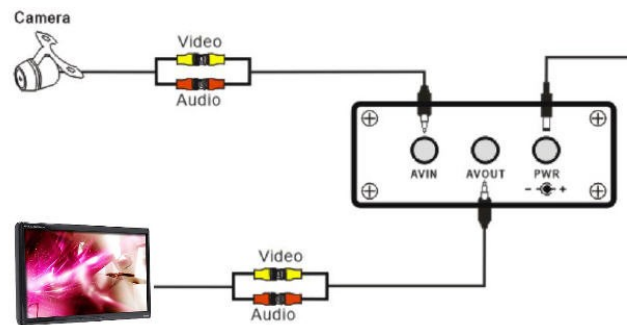

DVR-Xbox/HD

Compact, léger, facile à prendre en main, le **DVR-Xbox/GD** se transporte partout et offre une excellente qualité d'enregistrement full HD temps réel. Il est paramétrable par une télécommande sans fils.

Il consomme très peu d'énergie et peut être couplé à nos petites batterie Li-ion de même format.

Grâce à son OS Linux, il offre une grande sécurité d'utilisation pour toutes applications et notamment les applications embarquées, portables & mobiles.

Le système est utilisable facilement grâce à des menus simples et conviviaux.

Relecture immédiate aisée avec recherche par date/heure de séquences.

Exemple d'affichage en mode lecture :