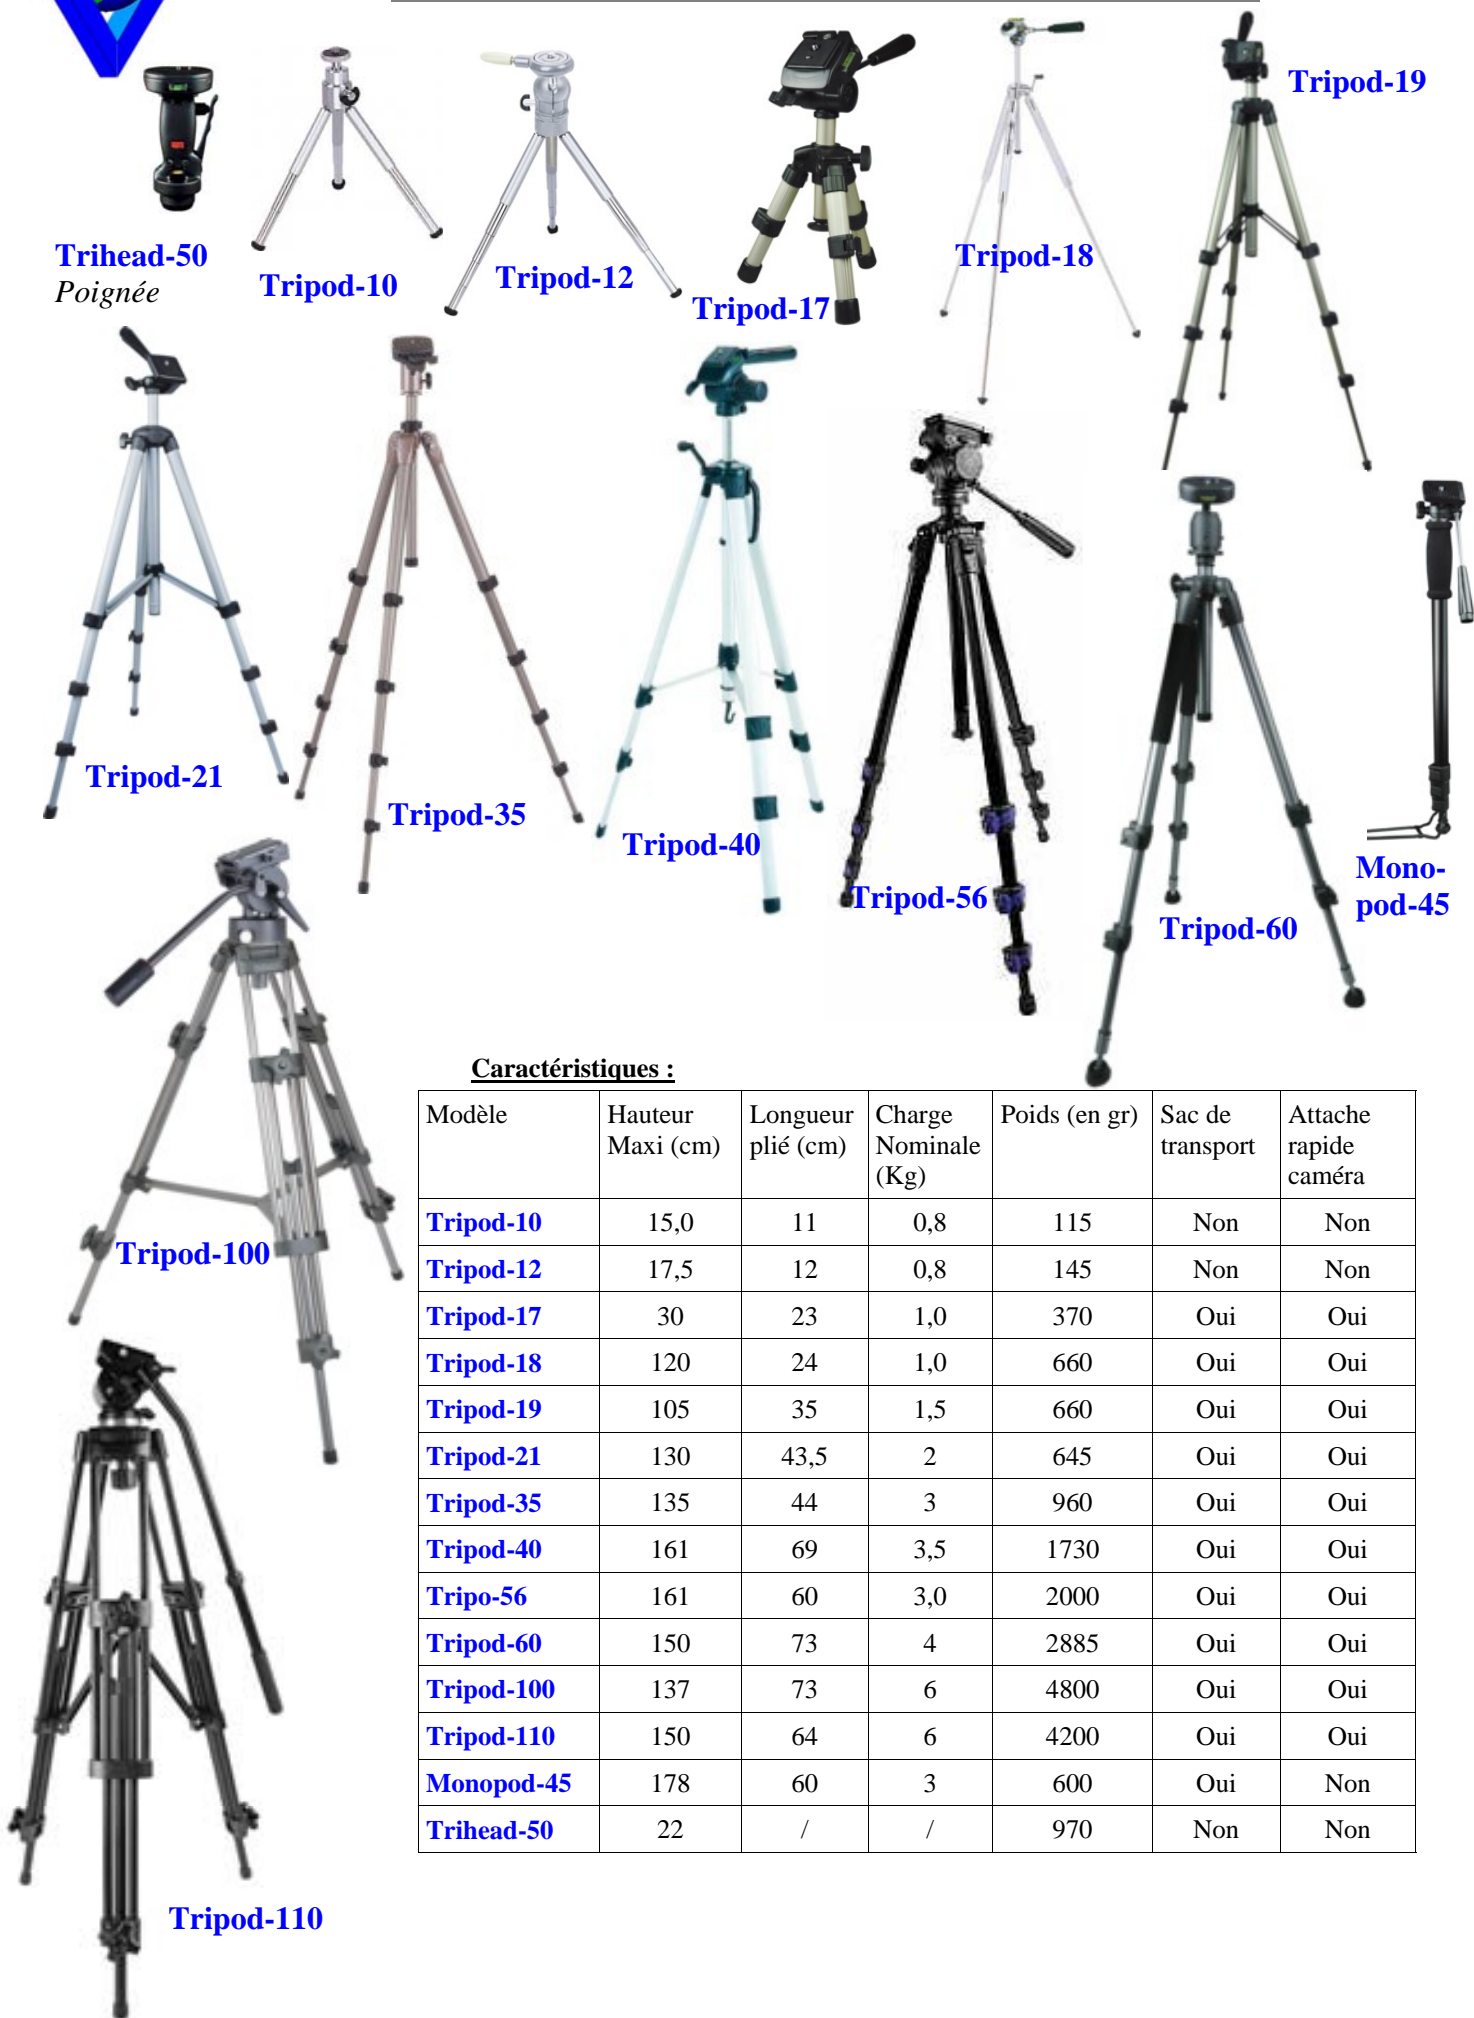

Trépieds et Supports caméras

Caractéristiques :

Modèle	Hauteur Maxi (cm)	Longueur plié (cm)	Charge Nominale (Kg)	Poids (en gr)	Sac de transport	Attache rapide caméra
Tripod-10	15,0	11	0,8	115	Non	Non
Tripod-12	17,5	12	0,8	145	Non	Non
Tripod-17	30	23	1,0	370	Oui	Oui
Tripod-18	120	24	1,0	660	Oui	Oui
Tripod-19	105	35	1,5	660	Oui	Oui
Tripod-21	130	43,5	2	645	Oui	Oui
Tripod-35	135	44	3	960	Oui	Oui
Tripod-40	161	69	3,5	1730	Oui	Oui
Tripod-56	161	60	3,0	2000	Oui	Oui
Tripod-60	150	73	4	2885	Oui	Oui
Tripod-100	137	73	6	4800	Oui	Oui
Tripod-110	150	64	6	4200	Oui	Oui
Monopod-45	178	60	3	600	Oui	Non
Trihead-50	22	/	/	970	Non	Non