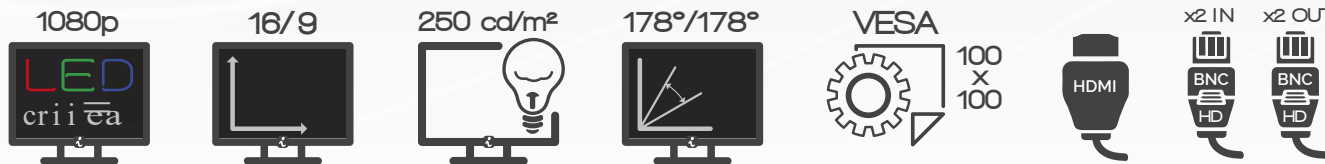

Ces moniteurs bénéficient de tous les éléments requis pour la sécurité et la surveillance, avec une durée de vie optimisée.